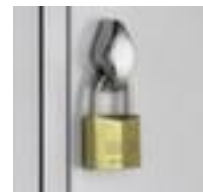

C+P

lockerkast met bank

Classic

hoogte x breedte x diepte 2090 x 1480 x 815 mm, 5 x 2 vakken, vak breedte 300 mm, Afsluitbaar met draaigrendelsluiting, geïntegreerde bank, Randen van kunststof in lichtgrijs, onderbouw voeten, romp met moffellak, front met moffellak

Artikelnummer: 530172

CLASSIC

C+P Dekenkist Classic

dubbeldeks, halve vakken

lockerkast met bank

- hoogte x breedte x diepte 2090 x 1480 x 815 mm
- 5 x 2 vakken
- vak breedte 300 mm
- zitting hoogte x diepte 420 x 315 mm
- per vak kledingstang, haken
- openslaande deur met perforaties
- Afsluitbaar met draaigrendelsluiting
- geïntegreerde bank
- Randen van kunststof in lichtgrijs
- onderbouw voeten