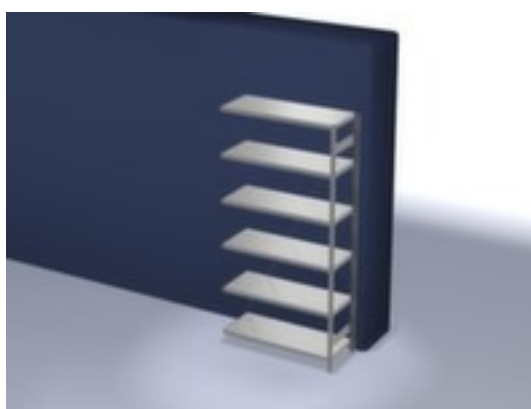

hofs

rayonnage modulaire - rayonnage suivant

hauteur x largeur x profondeur 2500 x 1310 x 535 mm, charge max. par tablette 185 kg, 6 niveaux avec tablette en acier, angle d'installation droit, utilisation unilatéral - conçu pour un montage mural, montants avec revêtement en zinc anti-corrosion, niveaux avec revêtement en zinc anti-corrosion

Numéro d'article: 579488

hofs
REGALSYSTEME

hofs Rayonnage sans boulons

Rayonnage suivant

rayonnage modulaire - rayonnage suivant

- Convient pour entrepôt et atelier
- système emboîtable
- hauteur x largeur x profondeur 2500 x 1310 x 535 mm
- charge maximale par élément 1000 kg
- charge max. par tablette 185 kg
- largeur x profondeur compartiment 1300 x 500 mm
- 6 niveaux avec tablette en acier