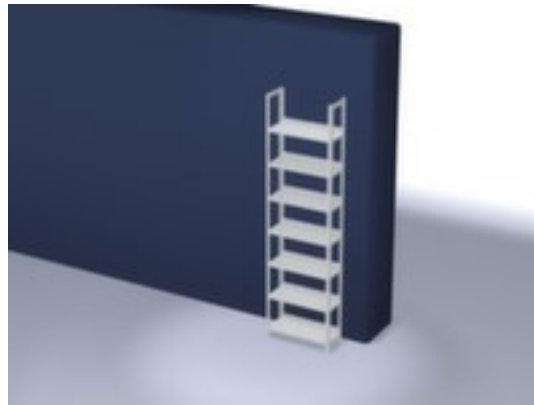

hofs dossierstelling - grondveld

hoogte x breedte x diepte 2550 x 750 x 300 mm, veldlast 480 kg / vaklast 60 kg, gebruik eenzijdig - ontworpen voor plaatsing tegen een wand, standers verzinkt met kunststof coating in RAL7035 lichtgrijs, niveaus verzinkt met kunststof coating in RAL7035 lichtgrijs

Artikelnummer: 716352

hofs
REGALSYSTEME

hofs Dossier-schroefstelling

Basisstelling

dossierstelling - grondveld

- Geschikt voor archiefruimtes
- schroefstelsysteem
- hoogte x breedte x diepte 2550 x 750 x 300 mm
- veldlast 480 kg / vaklast 60 kg
- vak breedte x diepte 750 x 300 mm
- 7 niveau(s) met legborden van hoogwaardig dun plaatstaal, zonder afdeklegbord / 7 ordnerhoogtes voor 63 ordners
- niveaus met aanslagrand en legbordrand aan de zijkant van het bovenste vakniveau (zonder extra schoren), stabiliteit in de lengte- en diepterichting en veiligheidsrand
- gebruik eenzijdig - ontworpen voor plaatsing tegen een wand

- constructie van staal
- staanders verzinkt met kunststof coating in RAL7035 lichtgrijs
- niveaus verzinkt met kunststof coating in RAL7035 lichtgrijs
- inhoud levering: basisstelling met 4 staanders, aantal niveaus zie aanbod
- Leveringstoestand gedemonteerd
- veiligheid wat betreft materiaal, constructie en statica bij bedrijfsmatig gebruik aangetoond door het keurmerk RAL-RG 614/1 (H44)
- 5 jaar garantie
- volgens DIN EN 15635 moeten legbordstellingen die 4 keer zo hoog zijn als de stellingdiepte (verhouding 4:1) aan de vloer worden bevestigd en geborgd
- De aangegeven vaklasten gelden bij een gelijkmatig verdeelde belasting
- extra legborden/niveaus zijn leverbaar als accessoire en zijn uit te breiden tot de maximale veldlast
- montage-instructie: De profielen worden verbonden met de legborden middels schroeven, gedeeltelijk versterkt met hoekplaten