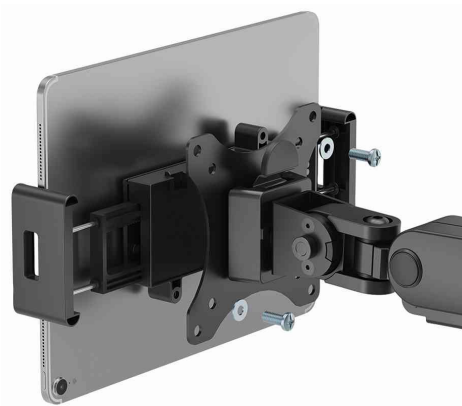

LogiLink.

Support de smartphone/tablette/PC pour support de moniteur

Convient pour appareils entre 6,45 cm et 38,10 cm (4,7" - 15")

- utilisation simple grâce à la pince
- capacité de charge : 1 kg
- largeur réglable : 115 - 265 mm
- compatibilité VESA : 75 x 75 mm
- avec revêtement antidérapant
- matériau : combinaison d'acier & de plastique
- dimensions : (L)280 x (P)38 x (H)85 mm
- incl. matériel de fixation

Support de smartphone/tablette/PC, blanc

Support de smartphone/tablette/PC, noir

Visuel de référence : montre la largeur réglable

Visuel de référence : montre le produit en utilisation

Visuel de référence : montre le produit en utilisation

Visuel de référence : montre le produit en utilisation

Produit	Couleur	Conditionné	Numéro de fabricant	Code
Support pour smartphone/tablette/PC	blanc		BP0204W	11117996
	noir		BP0204	11117995