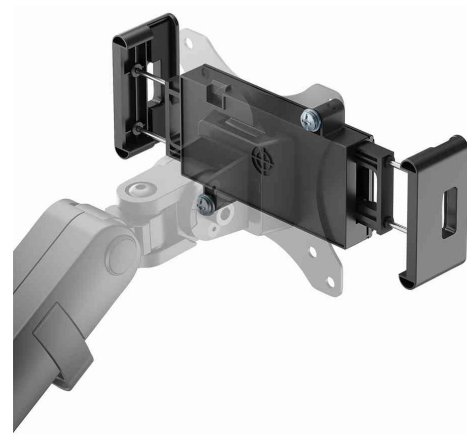

LogiLink.

Support de smartphone/tablette/PC pour support de moniteur

Convient pour appareils entre 6,45 cm et 38,10 cm (4,7" - 15")

- utilisation simple grâce à la pince
- capacité de charge : 1 kg
- largeur réglable : 115 - 265 mm
- compatibilité VESA : 75 x 75 mm
- avec revêtement antidérapant
- matériau : combinaison d'acier & de plastique
- dimensions : (L)280 x (P)38 x (H)85 mm
- incl. matériel de fixation

Support de smartphone/tablette/PC, blanc

Support de smartphone/tablette/PC, noir

Visuel de référence : montre la largeur réglable

Visuel de référence : montre le produit en utilisation

Visuel de référence : montre le produit en utilisation

Visuel de référence : montre le produit en utilisation

Produit	Couleur	Conditionné	Numéro de fabricant	Code
Support pour smartphone/tablette/PC	blanc		BP0204W	11117996
	noir		BP0204	11117995