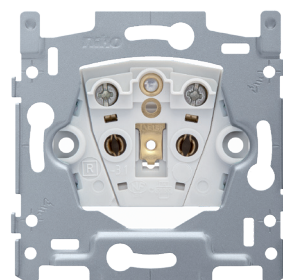

Technische gegevens

Sokkel voor stopcontact zonder aarding, inbouwdiepte 21 mm, 16 A/250 Vac, schroefklemmen.

- Maximale nominale waarde vermogenschakelaar: 16 A (1,5 mm²) / 20 A (2,5 mm²) (beperkt door nationale regelgeving voor installaties)
- Beschermingsgraad: De samenstelling van een mechanisme, centraalplaat en afdekplaat heeft een beschermingsgraad IP21-D.
- Slagvastheid: De combinatie van een mechanisme, een centraalplaat en een afdekplaat heeft een slagweerstand van IK06
- Materiaal sokkel
 - ureumformaldehyde (UF) met hoge hitteresistentie
 - wit RAL9010 (bij benadering)
- Inbouwraam
 - metaaldikte 1 mm
 - na het snijden verzinkt op alle zijden, ook op de snijzijden
 - met 4 inloopsleuven met schroefgat van 7 mm
 - met 4 schroefgaten (aangeduid met schroefsymbool) met diameter van 3 mm voor montage op panelen
- Vereist type inbouwdoos
 - diepte: min. 40 mm (incl. bedradingsruimte)
 - klauw/schroefbevestiging: 60 mm
 - binnendiameter doos: 60 mm
 - meervoudige dozen centerafstand horizontaal: 71 mm
 - meervoudige dozen centerafstand verticaal: 71 mm
- Bevestigingswijze
 - met schroeven, voor eenvoudige bevestiging in inbouwdoos met grijpvlakken
- Centerafstand
 - eenvoudige en vlotte montage van één of meerdere mechanismes door de aanduiding (krijtlijn, laser..) van het midden van het inbouwraam
 - verticale koppeling centerafstand 60 mm door in elkaar schuiven van meerdere sokkels, ze vergrendelen zich automatisch
 - verticale koppeling centerafstand 71 mm d.m.v. voorgevormde lipjes onderaan, door de lipjes naar beneden te plooiën over een afstand van 1 mm steunen de sokkels tegen elkaar en blijft de centerafstand gewaarborgd