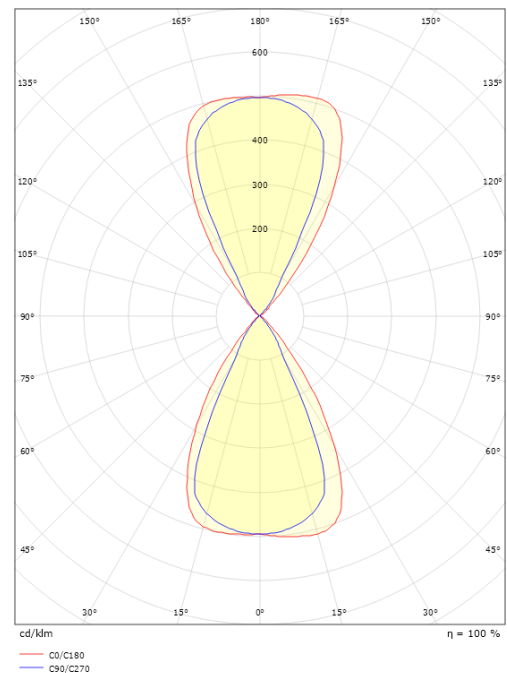

Lichttechniek

Soort lichtbron: LED
 Luminous flux: 340lm
 Werkzaamheid: 43 lm/W
 Kleurtemperatuur: 2700K
 Kleurweergave (CRI): Ra>80
 MacAdams factor: SDCM: 3
 levensduur: L80/B20>60,000
 Optiek: Lens
 Zichtbare flikkeren (SVM): 0.13
 Stroboscopisch flikkeren (SVM): 0.63

Montage/Aansluiting

Montage: Opbouw, Binnen / Buiten
 Aansluiting: Schroefloos klemmenblok

Afmetingen

Lengte (mm) L: 120
 Breedte (mm) W: 110
 Hoogte (mm) H: 120
 Gewicht (kg) bruto/netto: 0.98 / 0.797

Verpakking

Verpakkingsafmetingen (mm): 125 x 125 x 130

7 0 2 1 9 8 6 4 1 7 0 6 7