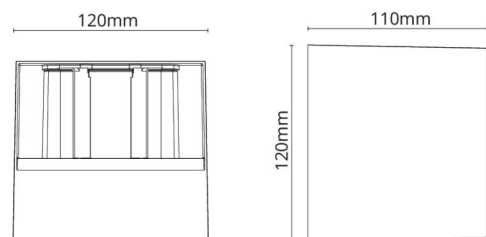

Montage/Aansluiting

Montage: Opbouw, Binnen / Buiten
 Aansluiting: Schroefloos klemmenblok

Afmetingen

Lengte (mm) L: 120
 Breedte (mm) W: 110
 Hoogte (mm) H: 120
 Gewicht (kg) bruto/netto: 0.98 / 0.797

Verpakking

Verpakkingsafmetingen (mm): 125 x 125 x 130

7 0 2 1 9 8 6 4 1 7 0 6 7