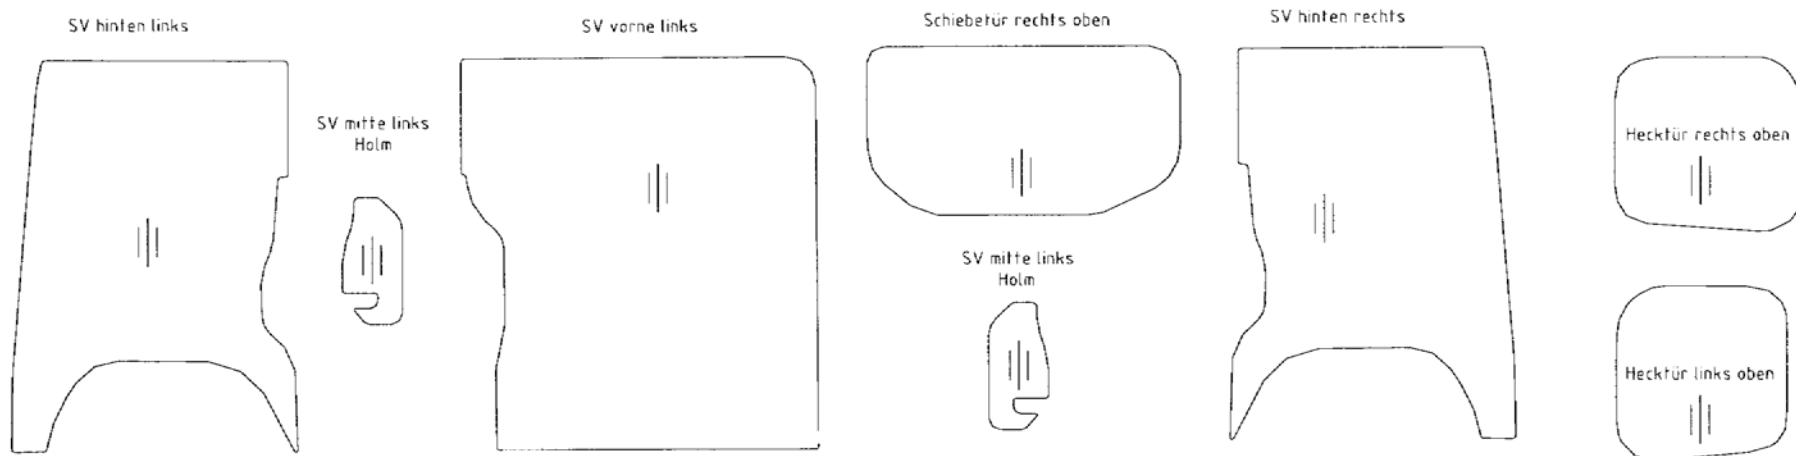

Renault New Traffic/Opel Vivaro/ Nissan Primastar, Kastenwagen

Radstand 3098 mm, (Schiebetür rechts)

- 3** Stück Montagebeutel Nr. 20 (selbstschneidende Schrauben 4,2 x 16 mit angepresster Scheibe),
- 1** Stück Montagebeutel Nr. 21 (Anschraubfüße mit selbstschneidenden Schrauben 4,2 x 16),
- 1** Stück Montagebeutel Nr. 28 (4 Stück Schnellbauschrauben, 3 Stück Blechschrauben mit Bund, blau verzinkt),
- 1** Stück Fichten Kantholz