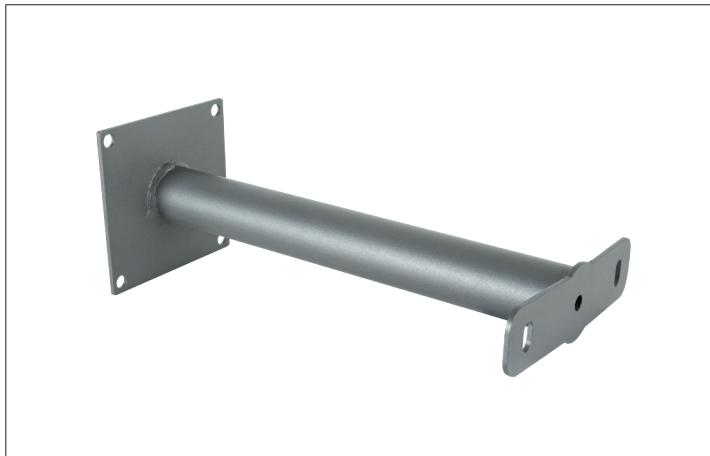

Zubehör LED-Fluter MATRIX

Artikel-Nr. 81102640

Verlängerungsadapter zu 60805. (Midi). Sockelmaß: L 150 x B 150 mm..

Artikel-Nr.	81102640
Stand:	06.12.2021 17:16

Länge	500 mm
-------	--------