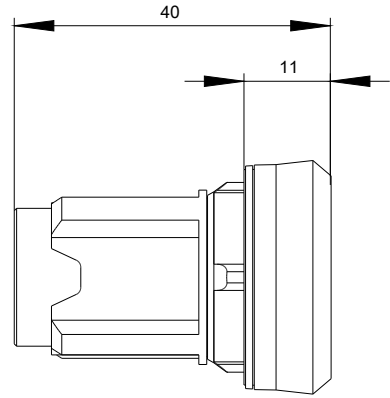

RJ45 Anschluss, 22 mm, Metall hochglanz, silber

Produkt-Markename	SIRIUS ACT
Produkt-Bezeichnung	RJ45-Anschluss
Ausführung des Produkts	RJ-45 Cat. 5e
Produkttyp-Bezeichnung	3SU1
Produktlinie	Metall, hochglanz, 22 mm
Betätigungselement	
Außendurchmesser des Betätigungselements	29,45 mm
Allgemeine technische Daten	
Schutzart IP	IP65
Einbau/ Befestigung/ Abmessungen	
Form der Einbauöffnung	rund
Einbaudurchmesser	22,3 mm
Einbauhöhe	11,7 mm
Einbaubreite	29,45 mm
Einbautiefe	28,35 mm
Zubehör	
Material des Zubehörs	Metall
Farbe des Zubehörs	silber

<https://support.industry.siemens.com/cs/ww/de/ps/3SU1950-0GB80-0AA0>

Bilddatenbank (Produktfotos, 2D-Maßzeichnungen, 3D-Modelle, Geräteschaltpläne, EPLAN Makros, ...)

http://www.automation.siemens.com/bilddb/cax_de.aspx?mlfb=3SU1950-0GB80-0AA0&lang=de