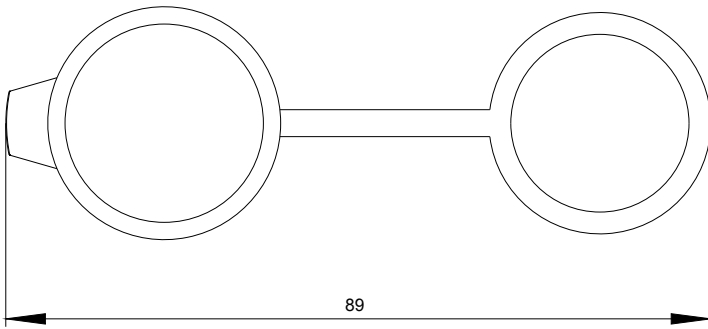

letzte Änderung:

04.11.2020