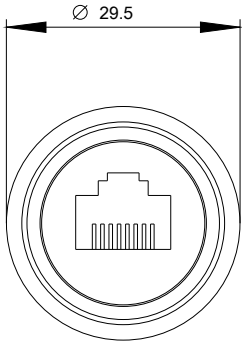

letzte Änderung:

04.11.2020