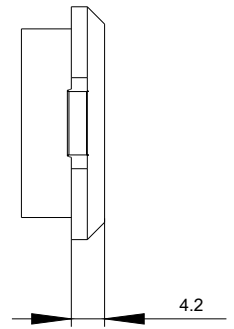

RJ45 Anschluss, 22 mm, Metall hochglanz, silber

Produkt-Markename	SIRIUS ACT
Produkt-Bezeichnung	RJ45-Anschluss
Ausführung des Produkts	RJ-45 Cat. 5e
Produkttyp-Bezeichnung	3SU1
Produktlinie	Metall, hochglanz, 22 mm
Betätigungselement	
Außendurchmesser des Betätigungselements	29,45 mm
Allgemeine technische Daten	
Schutzart IP	IP65
Einbau/ Befestigung/ Abmessungen	
Form der Einbauöffnung	rund
Einbaudurchmesser	22,3 mm
Einbauhöhe	11,7 mm
Einbaubreite	29,45 mm
Einbautiefe	28,35 mm
Zubehör	
Material des Zubehörs	Metall
Farbe des Zubehörs	silber

<https://support.industry.siemens.com/cs/ww/de/ps/3SU1950-0GB80-0AA0>

Bilddatenbank (Produktfotos, 2D-Maßzeichnungen, 3D-Modelle, Geräteschaltpläne, EPLAN Makros, ...)

http://www.automation.siemens.com/bilddb/cax_de.aspx?mlfb=3SU1950-0GB80-0AA0&lang=de