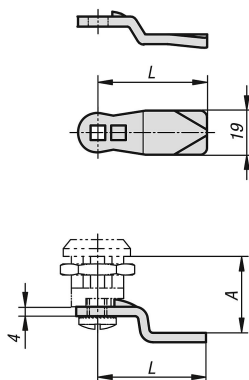

Game en inox pour verrou quart de tour

Description de l'article/illustrations du produit

Description

Matière :
Inox 1.4301.

Finition :
Naturel.

Dessins

Aperçu des articles

Game pour verrou quart de tour

Référence	A=Entraxe des lames	A pour longueur de barillet H = 30	A pour longueur de barillet H = 36	A pour longueur de barillet H = 40	A pour longueur de barillet H = 50	A pour longueur de barillet H = 60	L
K1340.45060	6	18	24	28	38	48	45
K1340.45080	8	20	26	30	40	50	45
K1340.45100	10	22	28	32	42	52	45
K1340.45140	14	26	32	36	46	56	45
K1340.45160	16	28	34	38	48	58	45
K1340.45180	18	30	36	40	50	60	45
K1340.45200	20	32	38	42	52	62	45
K1340.45220	22	34	40	44	54	64	45
K1340.45240	24	36	42	46	56	66	45
K1340.45260	26	38	44	48	58	68	45
K1340.45280	28	40	46	50	60	70	45
K1340.45320	32	44	50	54	64	74	45
K1340.45500	50	62	68	72	82	92	45