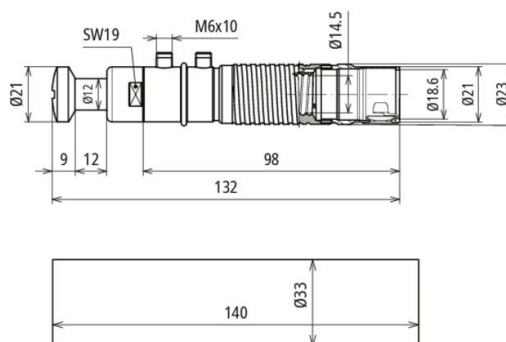

AE ISO RIV KF HVI 60 V2A (819 647)

Abbildung unverbindlich

Ein isolierendes Anschlusselement zum Abschließen der HVI light plus Leitung bei Rohrrinnenverlegung. Durch die Verwendung von isolierenden Anschlusselementen kann an der HVI light plus Leitung eine Isolationsprüfung durchgeführt werden. Dieses isolierende Anschlusselement kann für die Rohrrinnenverlegung in Stützrohren Ø40 mm und Ø50 mm verwendet werden.

Typ	AE ISO RIV KF HVI 60 V2A
Art.-Nr.	819 647 ^{NEU}
Installation	Rohrrinnenverlegung
Geeignet für	HVI light plus
Werkstoff	NIRO / Kunststoff
Anschluss	spezieller Pilzkopf
Ausführung	inkl. Schrumpfschlauch
Schraube	Gewindestift M6 mm
Werkstoff Schraube / Mutter	NIRO
Blitzstoßstromtragfähigkeit (10/350 µs)	150 kA
Gewicht	181 g
Zolltarifnummer (Komb. Nomenklatur EU)	85359000
GTIN (EAN)	4013364511477
VPE	5 Stk.