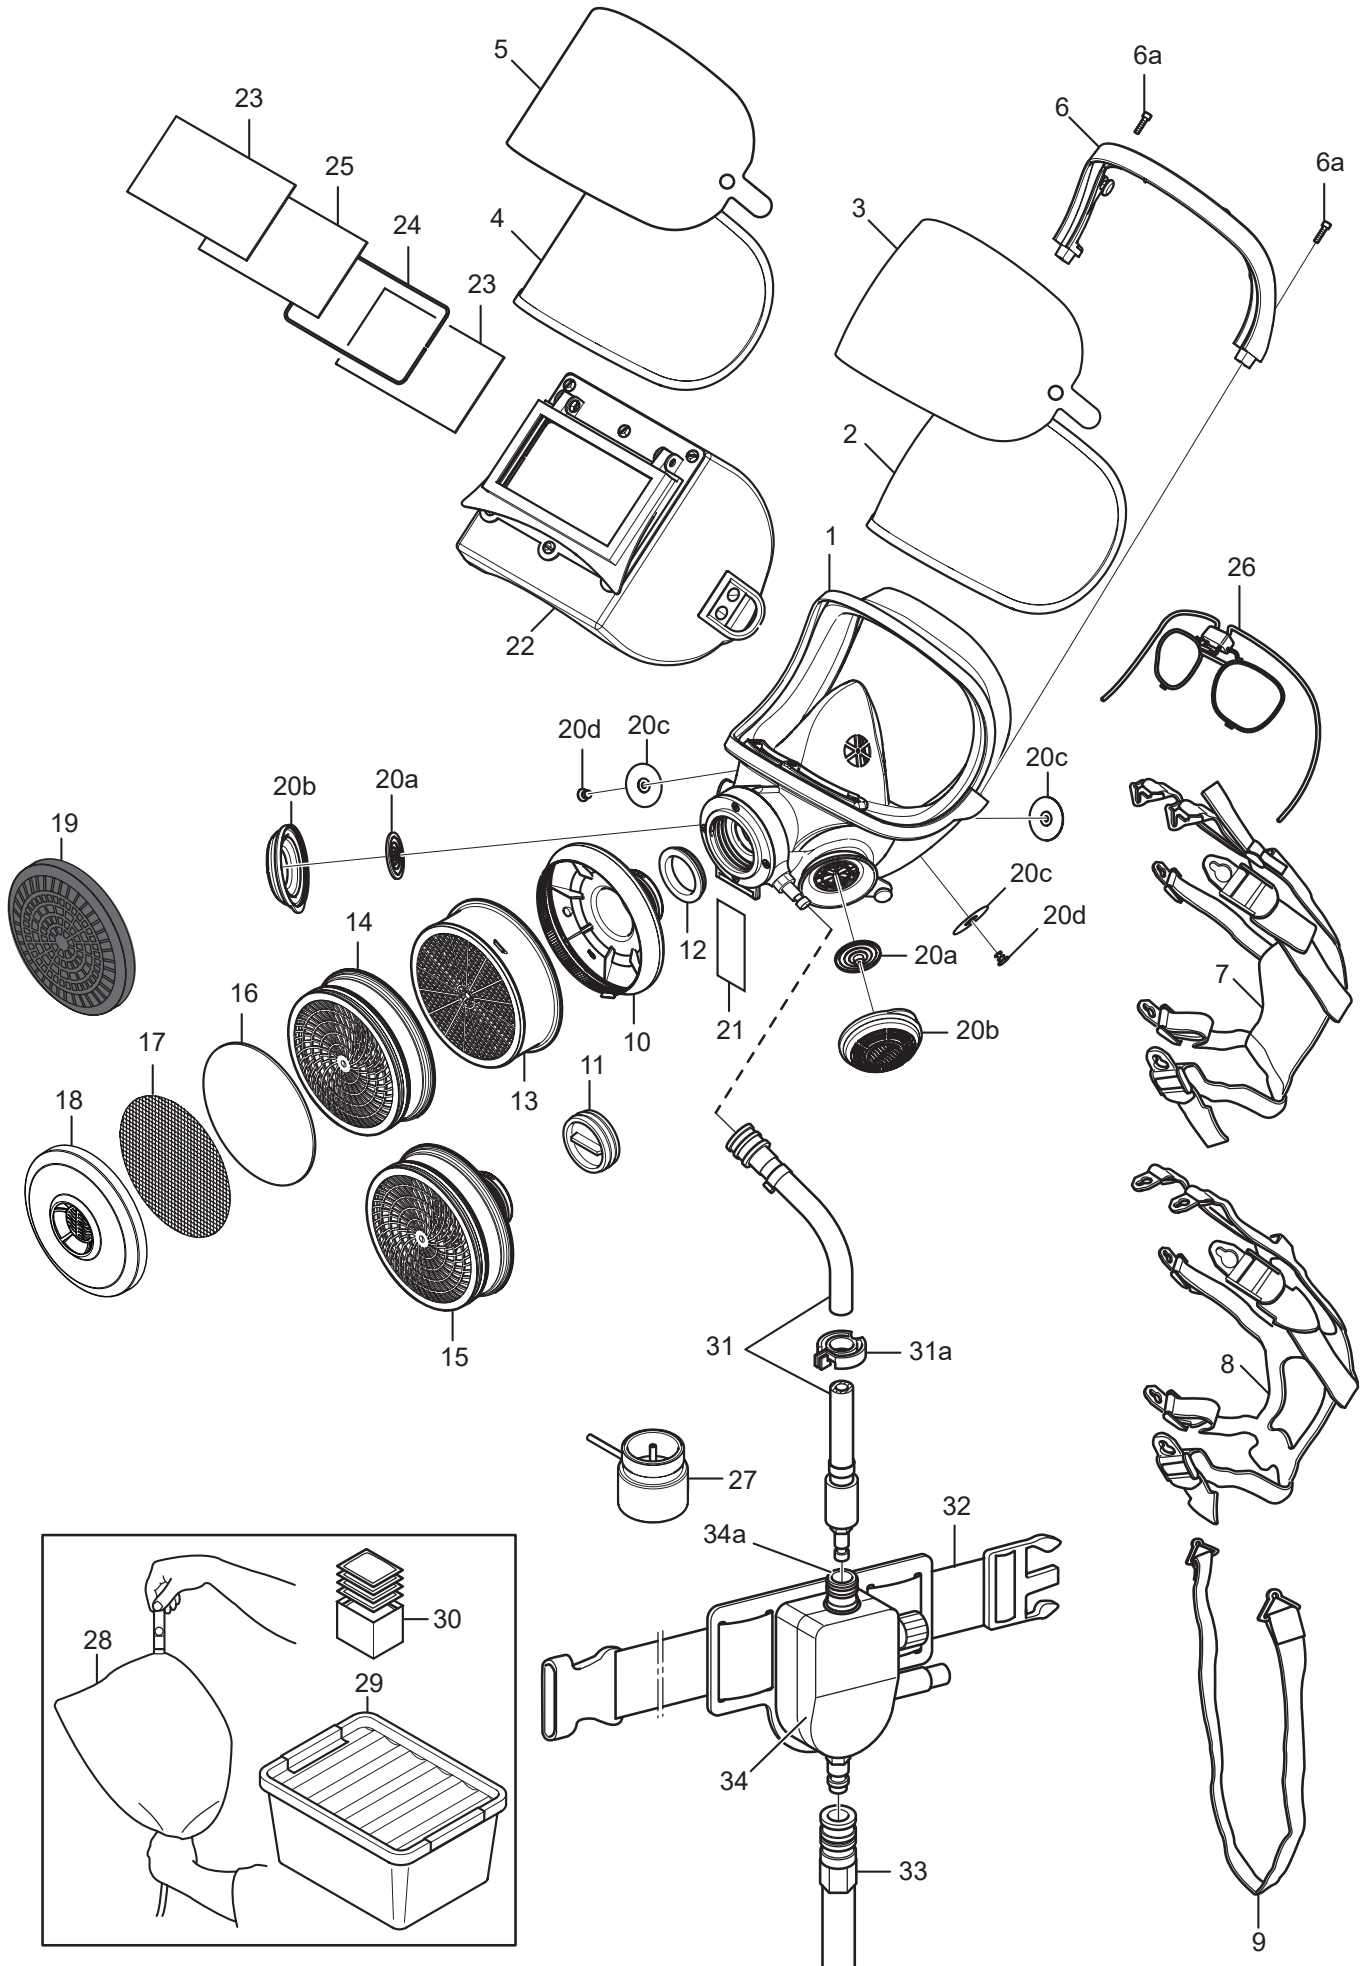

## Ersatzteile / Zubehör

| Nr.  | Beschreibung   | Bestell-Nr.     |
|------|--|-----------------|
| 1.   | SR 200 Airline Polykarbonatvisier ohne Regelventil und Atemschlauch  | R03-1006        |
|      | SR 200 Airline Verbundglasvisier ohne Regelventil und Atemschlauch   | R03-1008        |
| 2.   | Visier SR 366 (Polykarbonat)   | R01-1201        |
| 3.   | Schutzfolie SR 343 für Polykarbonatvisier  | T01-1204        |
| 4.   | Visier SR 365 (Verbundglas)  | T01-1203        |
| 5.   | Schutzfolie SR 353 für Verbundglas   | T01-1205        |
| 6.   | <b>Obere Rahmenhälfte</b>  | <b>R01-1202</b> |
| 6a.  | Schraube x2  | -               |
| 7.   | Bandgarnitur, Textil   | R01-1203        |
| 8.   | Bandgarnitur, Gummi SR 340   | T01-1215        |
| 9.   | Trageriemen  | R01-1206        |
| 10.  | Filteradapter SR 280-3   | H09-0212        |
| 11.  | Schraubdeckel  | R03-1005        |
| 12.  | Dichtung   | R01-1205        |
| 13.  | Gasfilter (SR 217 A1, SR 218 A2, SR 315 ABE1, SR 294 ABE2, SR 297 ABEK1, SR 298 AX, SR 215 K1, SR 295 K2, SR 299-2 ABEK-Hg-P3) | -               |
| 14.  | Partikelfilter SR 510 P3 R   | H02-1312        |
| 15.  | Partikelfilter mit Standardgewinde Rd 40x1/7" SR 610 P3 R  | H02-1412        |
| 16.  | Vorfilter SR 221   | H02-0312        |
| 17.  | Stahlnetzscheibe SR 336  | T01-2001        |
| 18.  | Vorfilterhalter  | R01-0605        |
| 19.  | Verschlussdeckel SR 367  | R03-1406        |
| 20.  | <b>Membranensatz</b>   | <b>R01-1204</b> |
| 20a. | Ausatmembrane x2   | -               |
| 20b. | Ventildeckel x2  | -               |
| 20c. | Einatemmembrane x3   | -               |
| 20d. | Zapfen x2  | -               |
| 21.  | Namensschild SR 368  | R09-0101        |
| 22.  | Schweisserkassette SR 84   | T01-1212        |
| 23.  | Vorsatzscheibe   | R03-0507        |
| 24.  | Sicherungsbügel  | R03-0518        |
| 25.  | Schweissglas EN 10 60x110  | R03-0510        |
|      | Schweissglas EN 11 60x110  | R03-0511        |
|      | Schweissglas EN 12 60x110  | R03-0512        |
| 26.  | Brillengestelle SR 341   | T01-1201        |
| 27.  | Testadapter SR 370   | T01-1206        |
| 28.  | Strömungsmesser  | R03-0346        |
| 29.  | Aufbewahrungsbox SR 344  | T01-1214        |
| 30.  | Reinigungsserviette SR 5226. 50/Packung.   | H09-0401        |
| 31.  | <b>Atemschlauch, Airline</b>   | <b>R03-1003</b> |
| 31a. | Befestigungsklammer  | -               |
| 32.  | Gürtel   | R03-1510        |
|      | PVC-Gürtel   | T01-3008        |
| 33.  | Kunststoffschlauch (PVC/Polyester) SR 358, 5/10/15/20/25/30 m  | -               |
|      | Gummischlauch (EPDM/Polyester) SR 359, 5/10/15/20/25/30 m  | -               |
|      | Spiralschlauch (PU) SR 360, 2/4/6/8 m  | -               |
| 34.  | <b>Regelventil SR 350 ohne Gurt</b>  | <b>R03-1001</b> |
| 34a. | Sicherheitskupplung R1/4"-Innengewinde   | R03-0352        |