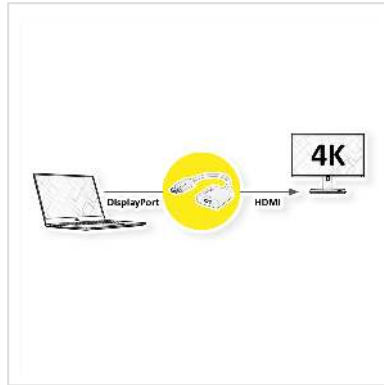

ROLINE 4K DisplayPort/HDMI Adapter, v1.2, DP Male - HDMI Female, Actief

Art.nr.	12.03.3160
Fabrikant	ROLINE
Art.nr. fabrikant	12.03.3160
EAN (een stuk)	7611990116966

roline
Designed for Professionals

2160p

4K

DisplayPort naar HDMI kabeladapter voor het aansluiten van bijvoorbeeld een grafische kaart met DP op een monitor met HDMI aansluiting - met een resolutie tot 3840x2160 @30Hz!

- Wil je een HDMI kabel aansluiten op de monitor van je grafische kaart met een DisplayPort female aansluiting? De oplossing is de DisplayPort/HDMI adapter voor het aansluiten van een HDMI M-M kabel op een DisplayPort female aansluiting op de grafische kaart.
- Adapter (actief) met DisplayPort male en HDMI female aansluiting.
- DisplayPort versie 1.2 maakt hogere resoluties en verversingsfrequenties mogelijk, evenals grotere kleurdieptes.

- Let op: De DisplayPort HDMI adapter werkt maar in één richting: de DisplayPort connector kan alleen aan de kant van de gegevensbron worden gebruikt (bijv. grafische kaart).

What are the benefits of using Active adapters and converters?

Technische specificaties

Producent	ROLINE
Produkt groep	Adapter, Terminatoren, Converter
Produkt type	DisplayPort-HDMI Adapter
Kleur	wit
Lengte	0.15 m
Max. Resolutie	3840 x 2160 @30Hz (4K, Full HD)
Aansluiting kant 1 (PC)	DisplayPort Male
Aansluiting kant 2 (Peripherie)	HDMI Female
Type connector kant 1	DisplayPort
M/F kant 1	Male
Type connector kant 2	HDMI type A
M/F kant 2	Female
Actief / Passief	actief
Toepassing	extern
Technische bijzonderheden	DisplayPort Version 1.2, Actief
Gewicht	37.6 g
Hoogte verpakking	50 mm
Breedte verpakking	120 mm
Diepte verpakking	200 mm
Gewicht verpakking	0.043 kg