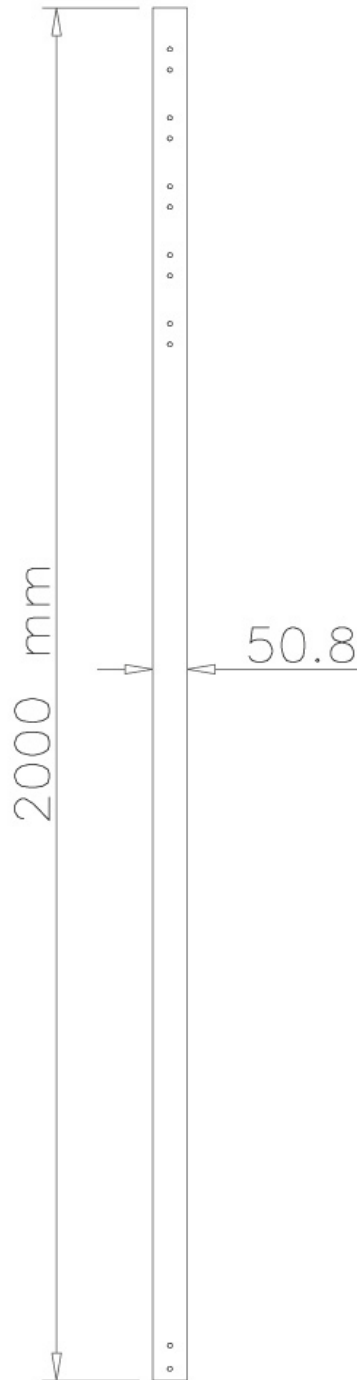

FPMA-CP200

TUBO TELESCOPICO NEOMOUNTS PER

Neomounts

Measuring unit: mm