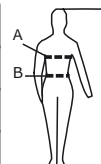

MODELO 3031

Camiseta

POWER CLASS

TEJIDO:

Composición: 100% Algodón
Gramaje: 160 grs

DESCRIPCIÓN DEL PRODUCTO:

Camiseta manga corta, regular fit, corte recto desde las axilas hasta el bajo. Cuello redondo.

CONSERVACIÓN:

RESISTENCIA TÉRMICA: 0,15 CLO

	XS	S	M	L	XL	XXL	XYL
P. Pecho	80-86	88-94	96-102	104-110	112-118	120-128	130-134
P. Cintura	66-72	74-80	82-88	90-96	98-104	106-112	114-120
Estatura	165-175	165-175	165-175	175-190	175-190	175-190	175-190