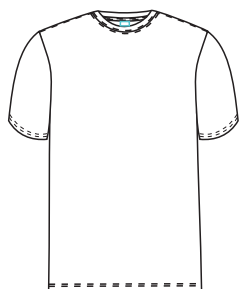

MODELO 3031

Camiseta

POWER CLASS

TEJIDO:

Composición: 100% Algodón
Gramaje: 160 grs

DESCRIPCIÓN DEL PRODUCTO:

Camiseta manga corta, regular fit, corte recto desde las axilas hasta el bajo. Cuello redondo.

CONSERVACIÓN:

RESISTENCIA TÉRMICA: 0,15 CLO

	XS	S	M	L	XL	XXL	XYL
P. Pecho	80-86	88-94	96-102	104-110	112-118	120-128	130-134
P. Cintura	66-72	74-80	82-88	90-96	98-104	106-112	114-120
Estatura	165-175	165-175	165-175	175-190	175-190	175-190	175-190