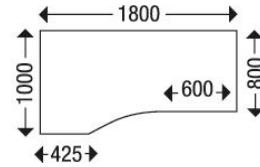

Artikelnummer: 296160

Kurzbeschreibung: Schäfer Shop Genius
Freiformschreibtisch MODENA FLEX, Ansatz links,
Ahorn

Langbeschreibung: Der Freiformschreibtisch MODENA FLEX ist mit Ansatz links oder rechts im Schäfer Shop erhältlich. Viel Arbeitsfläche bietet die 1800 mm breite Tischplatte des Freiformtisches MODENA FLEX, die auf einem stabilen, schicken C-Fuss-Rundrohr-Gestell ruht. Ein funktionaler Designer-Bürotisch wie dieser Freiformschreibtisch der Serie MODENA FLEX schafft viel Arbeitsfläche und ist ideal für die flexible Büroarbeit. Leichte Wölbungen in der 1800 mm breiten und 800 bzw. 1000 mm tiefen Platte gewähren mehr Bewegungsspielraum und lassen Sie so alles leicht an Ihrem Arbeitsplatz erreichen. Die Tischplatte ist durch die Oberflächenbeschichtung mit Melaminharz besonders pflegeleicht und robust. Zusätzlichen Schutz bietet der 2 mm Kunststoffumleimer, mit dem die 25 mm starke E1 Gütefeinspanplatte rundum abgekantet ist. Des Weiteren sind in die Tischplatte Kabelkanäle integriert. Sie haben bei den Platten die Auswahl zwischen verschiedenen Farbvarianten aus dem Schäfer Dekorsystem, der Tisch wird wahlweise mit Ansatz rechts oder links geliefert. Beistellschränke und -container können bündig neben Ihren Arbeitsplatz gestellt werden, wodurch Sie sich zusätzlichen Stauraum und Ablagefläche in Reichweite schaffen. Ausserdem bietet das Schäfer Shop-Sortiment eine grosse Auswahl an Zubehör, so können zum Beispiel CPU-Halterungen, Blenden oder Kabelkanäle zusätzlich zum Freiformschreibtisch MODENA FLEX bestellt werden. Das C-Fuss-Gestell ist aus hochwertigem, in Weissalu pulverbeschichtetem Stahl gefertigt und stützt die Tischplatte zuverlässig. Ganz nach individueller Anforderung lässt sich der moderne Schreibtisch per Raster von 650 bis 850 mm in der Höhe variieren. C-Fuss-Rundrohrgestell, aus hochwertigem Stahl, pulverbeschichtet in Weissalu (RAL 9006) 20 mm Raster-Höhenverstellung von 650 - 850 mm Tischplatten aus E1 Gütefeinspanplatte, 25 mm, melaminharzbeschichtet, 2 mm Kantenumleimer, mit Kabeldurchlässen Gestell-Seitenteile n-förmig, Seitenteile mit nach innen versetztem/n Tischbein/Tischbeinen, einseitig, sind optional bestellbar Freiformschreibtisch mit Ansatz rechts oder links Schäfer-Dekorsystem Made in Germany Montage inklusive Optional bestellbares Zubehör: Kabelkanäle, Blenden, CPU-Halter und Druckertablar Masse: B 1800 mm x T 800/1000 mm