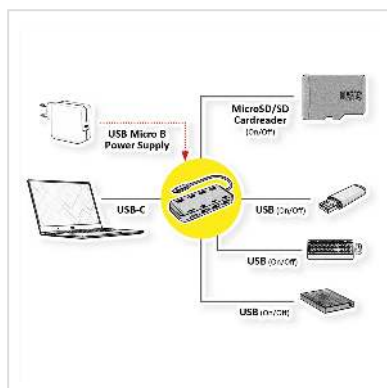

ROLINE USB 3.2 Gen 1 hub, triple, type C aansluitkabel

Art.nr.	14.02.5059
Fabrikant	ROLINE
Art.nr. fabrikant	14.02.5059
EAN (een stuk)	7630049621503

roline
Designed for Professionals

3-poorts USB 3.2 Gen 1-hub met USB-C-aansluitkabel - voor het aansluiten van maximaal drie randapparatuur of opslagapparaten op een tablet (bijv. Apple iPad Pro), ultrabook, notebook/laptop of pc via USB type C. Met kaartlezer voor Aansluiting van een Micro SD-kaart. Bovendien kunnen de afzonderlijke poorten afzonderlijk worden in- en uitgeschakeld.

- 3-poorts USB 3.2 Gen 1 Type A-hub met datasnelheden tot 5 Gbps
- Geschikt voor tablets, Macs/MacBooks, Ultrabooks, notebooks/laptops of PC's via USB Type C
- Micro SD-kaartlezerpoort
- Geschikt voor randapparatuur zoals toetsenbord, muis en printer of voor massaopslagapparaten zoals USB-sticks en externe harde schijven
- Elke poort kan afzonderlijk worden in- en uitgeschakeld
- Voeding via USB Micro B

Technische specificaties

Producent	ROLINE
Produkt groep	interface hubs

Produkt type	USB Hub
Kleur	zwart
Lengte	0.15 m
Leveringsomvang	Hub
Aansluiting PC	1x USB Type C
Aansluiting Apparatuur	3x USB type A, 1x Cardreader
Overdracht kwaliteit	USB 3.2 Gen 1 SuperSpeed 5 Gbit/s (USB 3.1 Gen 1, USB 3.0)
Type connector kant 1	USB type C (USB-C)
M/F kant 1	Male
Type connector kant 2	USB 3 type A
M/F kant 2	Female
Aantal Poorten	3
Toepassing	extern
Materiaal (Behuizing)	Plastic
Afmeting (HxBxD)	15 x 105 x 44 mm
Voeding benodigd	nee
Hoogte	15 mm
Breedte	105 mm
Diepte	44 mm
Gewicht	46 g
Hoogte verpakking	20 mm
Breedte verpakking	100 mm
Diepte verpakking	50 mm
Gewicht verpakking	0.074 kg