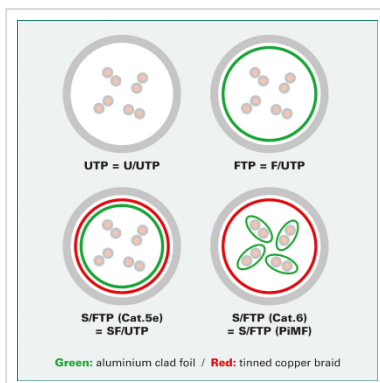

ROLINE S/FTP-(PiMF-) Patchkabel Cat.6A, 10GBit/s, Component Level, LSOH, wit, 2,0 m

Art.nr.	21.15.2862
Fabrikant	ROLINE
Art.nr. fabrikant	21.15.2862
EAN (een stuk)	7611990159543

roline[®]
Designed for Professionals

Kant en klare dubbel afgeschermd (PiMF) Twisted Pair Patchkabel met afgeschermd RJ-45 connectoren aan beide uiteinden. Buigbaar dank zij de aangespoten speciale tule met knikbescherming. Als rangeerkabel in patchkast of als apparaat aansluitkabel in LAN te gebruiken. 1:1 aangesloten volgens EIA/TIA568, 8 aders. Opbouw: 8 aders soepel. Per paar afgeschermd met Polyesterfolie met Alu-laag. Totaalafscherming d.m.v. koperen gevlochten mantel. Hoogwaardige vergulde contacten.

100 % Component level testing

Technische specificaties

Producent	ROLINE
Produkt groep	Twisted Pair Kabel
Produkt type	S/FTP Patchkabel
Kleur	wit
Lengte	2 m
Afschermings type	SFTP
Overdracht kwaliteit	Cat6A / Class EA
Component-Level gecertificeerd	ja

Aantal aders	8
Kabel type	Soepel
Crossed	nee
Kleur (Tule)	rood
Kabel LSOH	ja
Connector type RJ45	Standaard