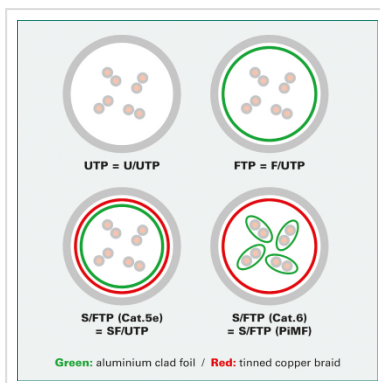

ROLINE S/FTP-(PiMF-) Patchkabel Cat.6A, 10GBit/s, Component Level, LSOH, geel, 0,3 m

Art.nr.	21.15.2972
Fabrikant	ROLINE
Art.nr. fabrikant	21.15.2972
EAN (een stuk)	7611990154043

roline[®]
Designed for Professionals

Kant en klare dubbel afgeschermd (PiMF) Twisted Pair Patchkabel met afgeschermd RJ-45 connectoren aan beide uiteinden. Buigbaar dank zij de aangespoten speciale tule met knikbescherming. Als rangeerkabel in patchkast of als apparaat aansluitkabel in LAN te gebruiken. 1:1 aangesloten volgens EIA/TIA568, 8 aders. Opbouw: 8 aders soepel. Per paar afgeschermd met Polyesterfolie met Alu-laag. Totaalafscherming d.m.v. koperen gevlochten mantel. Hoogwaardige vergulde contacten.

100 % Component level testing

Technische specificaties

Producent	ROLINE
Produkt groep	Twisted Pair Kabel
Produkt type	S/FTP Patchkabel
Kleur	geel
Lengte	0.3 m
Afschermings type	SFTP
Overdracht kwaliteit	Cat6A / Class EA
Component-Level gecertificeerd	ja

Aantal aders	8
Kabel type	Soepel
Crossed	nee
Kleur (Tule)	geel
Kabel LSOH	ja
Connector type RJ45	Standaard