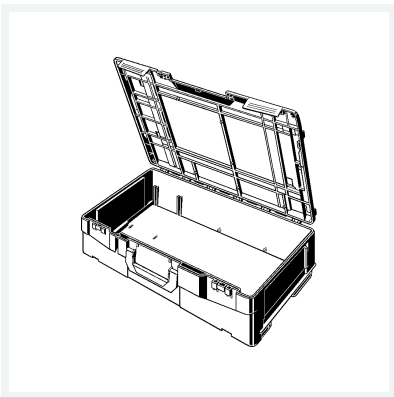

Systemkoffer XL

- für alle XL-Systemkoffereinsätze
- ohne Deckeinlage Modell 2202.9XL
- Beladungskapazität max. 25 kg, im Verbund max. 40 kg, kompatibel mit Sortimo Fahrzeugeinrichtungen

Modell 2202XL

Artikel 792 176

Eigenschaften

Breite	B	607
Höhe	H	395
Tiefe	T	179
Gewicht	3110 g	
Volumen	44763,63 cm ³	