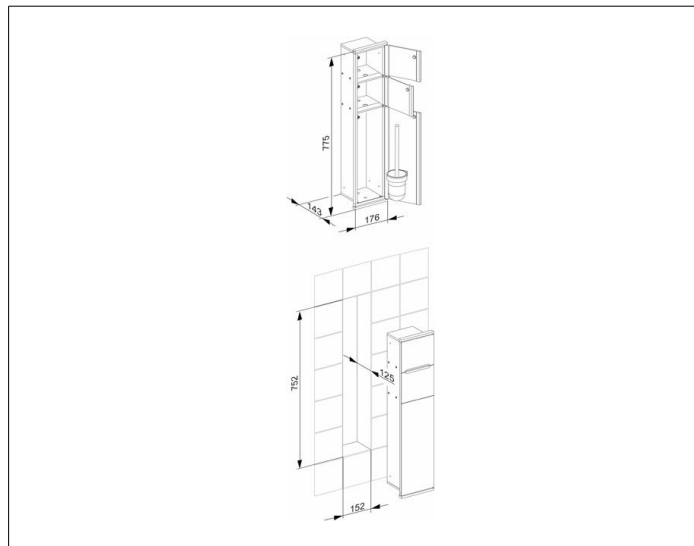

**Plan Integral**

**44964015102 Modul WC 1**

**PRODUKT**

**ZEICHNUNG**

**PRODUKTBESCHREIBUNG**

für die Wandeinbau-Montage

Front: Aluminium lackiert

wahlweise Aluminium silber (RAL 9006) oder weiß (RAL 9010)

Wandeinbaukorpus: Stahlblech verzinkt und lackiert

komplett, bestehend aus:

- Toilettenpapierhalter
- Fach für Toilettenpapier-Ersatzrolle
- Toilettenbürstengarnitur
- Ersatzbürstenkopf

**OBERFLÄCHE**

verchromt/weiß lackiert/rechts

**ABMESSUNG**

176 x 775 x 143 mm

**AUSSCHREIBUNGSTEXT**

KEUCO PLAN INTEGRAL WC Modul 1, 44964015102

für die Wandeinbau-Montage,

Zeitloses WC Modul in funktionellem Design

Korpus:

Stahlblech, gekantet,  
verzinkt und pulverbeschichtet (RAL 9006 Aluminium silber),  
Montagelöcher kopf- und bodenseitig,  
Fachböden aus Aluminium (E6 EV1),  
Deckblenden aus Zinkdruckguss, verchromt

Außenmaße: Höhe 775 mm, Breite 176 mm, Tiefe 143 mm,

Ausschnittsmaße: Höhe 752 mm, Breite 152 mm, Tiefe 125 mm