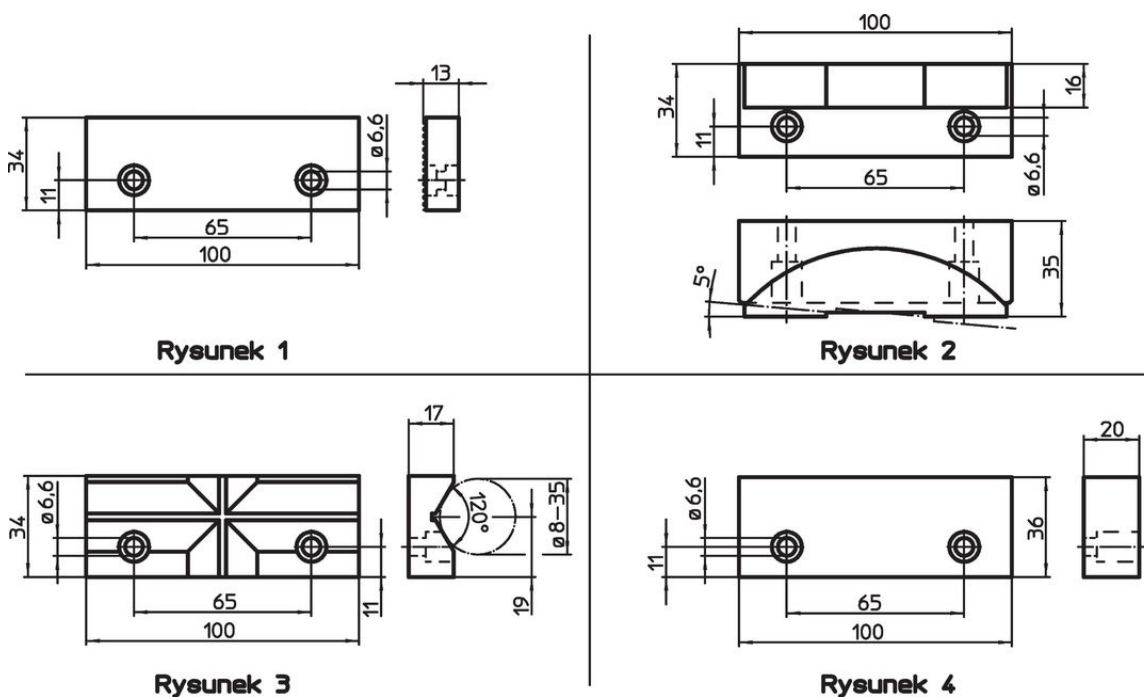

Szczęki standardowe • do imadeł

23231.0021

Opis produktu

Te szczęki to akcesoria dla imadeł EH 23231..

Materiał

Element dociskowy

- Stal ulepszana cieplnie, utwardzana indukcyjnie

Szczęka

- Stal hartowana, utwardzana dyfuzyjnie

Więcej informacji

Uwagi

Zestaw zawiera śruby mocujące.

Rysunek

Informacje do zamówienia

Wymiar nominalny [mm]	[g]	Nr art.
100	810	23231.0021

Zgodność