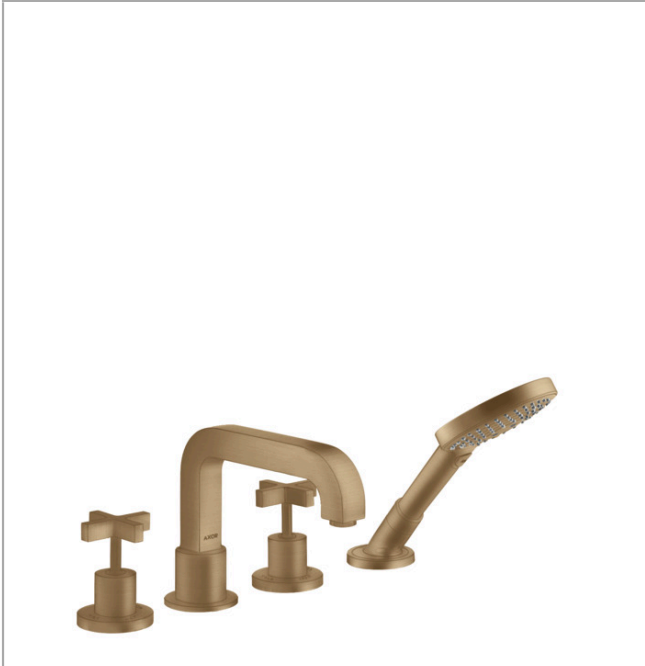

AXOR Citterio

4-Loch Fliesenrandarmatur mit Kreuzgriffen und Rosetten

Oberfläche: **Brushed Bronze** Artikelnummer: **39453140**

Merkmale

- besteht aus: 4-Loch Fliesenrandarmatur, Handbrause, Brauseschlauch, Brausehalter
- 2 Verbraucher
- Ausladung: 190 mm
- Strahlart Armatur: Normalstrahl
- Strahlart Handbrause: Rain, RainAir, WhirlAir
- maximale Ausziehlänge Handbrause: 1,10 m
- maximale Durchflussmenge bei 3 bar: 21 l/min
- Durchfluss für Wanneneinlauf bei 3 bar: 21 l/min
- Durchfluss für Handbrause bei 3 bar: 18 l/min
- Keramikventile heiß/ kalt 180°
- Umsteller mit automatischer Rückstellung
- Rückflussverhinderer
- Anschlussgröße: DN15
- Anschlussart: Grundkörper
- Fliesenrandmontage
- min. Betriebsdruck: 1 bar
- max. Betriebsdruck: 10 bar
- PA-IX 8727/ICB

Technologie

AXOR Citterio
4-Loch Fliesenrandarmatur mit Kreuzgriffen und Rosetten
 Oberfläche: **Brushed Bronze** Artikelnummer: **39453140**

Produktabbildung

Maßzeichnung

Durchflussdiagramm