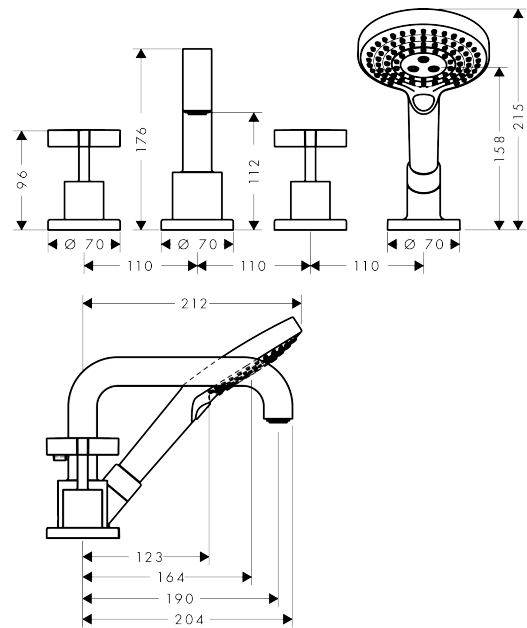

AXOR Citterio

4-Loch Fliesenrandarmatur mit Kreuzgriffen und Rosetten

Oberfläche: **Brushed Bronze** Artikelnummer: **39453140**

Merkmale

- besteht aus: 4-Loch Fliesenrandarmatur, Handbrause, Brauseschlauch, Brausehalter
- 2 Verbraucher
- Ausladung: 190 mm
- Strahlart Armatur: Normalstrahl
- Strahlart Handbrause: Rain, RainAir, WhirlAir
- maximale Ausziehlänge Handbrause: 1,10 m
- maximale Durchflussmenge bei 3 bar: 21 l/min
- Durchfluss für Wanneneinlauf bei 3 bar: 21 l/min
- Durchfluss für Handbrause bei 3 bar: 18 l/min
- Keramikventile heiß/ kalt 180°
- Umsteller mit automatischer Rückstellung
- Rückflussverhinderer
- Anschlussgröße: DN15
- Anschlussart: Grundkörper
- Fliesenrandmontage
- min. Betriebsdruck: 1 bar
- max. Betriebsdruck: 10 bar
- PA-IX 8727/ICB

Technologie

AXOR Citterio
4-Loch Fliesenrandarmatur mit Kreuzgriffen und Rosetten
 Oberfläche: **Brushed Bronze** Artikelnummer: **39453140**

Produktabbildung

Maßzeichnung

Durchflussdiagramm