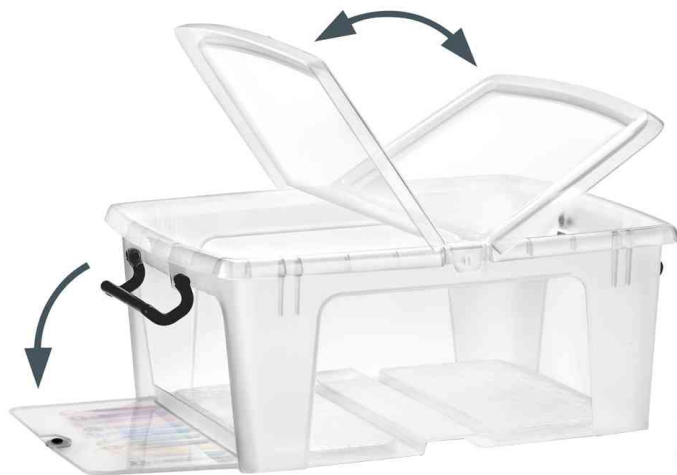

## Boîte de rangement ART DECO, set de 5

- en polypropylène 100% recyclable
- avec couvercle papillon clipsé au centre de la boîte, s'ouvrant sur 2 côtés
- avec 2 poignées robustes, noir
- empilable et superposable
- le couvercle s'ouvrant sur le côté permet d'accéder au contenu même lorsque les boîtes sont empilées
- le double couvercle rabattable permet une ouverture pratique par le haut, afin d'accéder rapidement au contenu
- avec différents motifs imprimés
- vendu uniquement au conditionnement

### Exemples d'utilisation :

- pour organiser et ranger des jouets, outils et les petits objets, des habits, de l'alimentaire
- pour ranger et archiver les documents

Boîte de rangement ART DECO, set de 5

Visuel de référence : vue détaillée

Visuel de référence : montre le produit en utilisation

Visuel de référence : montre le produit en utilisation

Produit	Modèle	Dimensions	Couleur	Conditionné	Numéro de fabricant	Code
Boîte de rangement ART DECO, set de 5	20 litres	(L)460 x (P)360 x (H)190 mm	transparent	5	2006960111	52535529