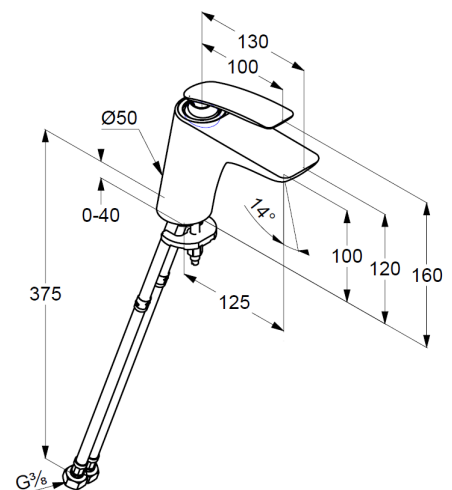

Waschtisch-Einhandmischer

Artikel- Nr.: 520268775

Waschtisch-Armatur

Einhebelmischer

1-Loch Montage

geschlossener Hebel, Metall

Strahlregler, S-Pointer M24 PCA

Keramik-Kartusche mit Heißwasserbegrenzung

Durchflussmenge bei 3 bar 5 l/min.

flexible Druckschläuche G $\frac{3}{8}$  DVGW zugelassen

Schnell-Montagesystem

Produktabbildung/ Product picture

Maßzeichnung/ Dimensional drawing

Durchfluss/ Flow rate