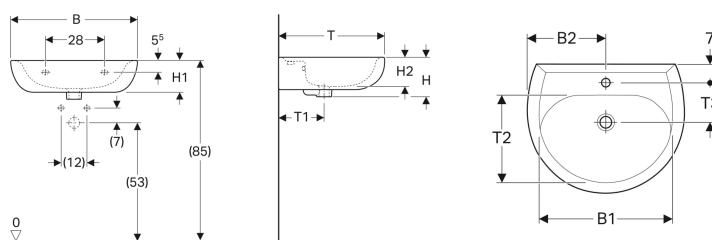

Geberit Renova Waschtisch

Beispielbild

- Mit Halbsäule kombinierbar

Eigenschaften

- Abgesenkte Hahnlochbank mit leichter Aufkantung wandseitig
- Ablaufoptimierte Beckeninngestaltung
- Großer Montagefreiraum im Befestigungsbereich