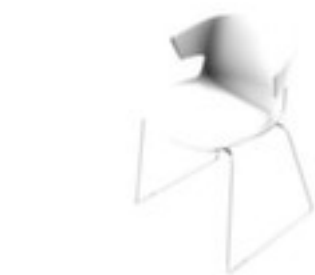

Quadrifoglio chaise visiteur COVE

Piètem. semelles en acier avec laquage en alu, coque d'assise en polypropylène en blanc

Numéro d'article: 144807

Quadrifoglio Siège visiteur COVE

chaise visiteur

- Piètem. semelles en acier avec laquage en alu
- coque d'assise en polypropylène en blanc
- assise hauteur 460 mm
- forme du dossier droit
- châssis avec patins en plastique
- quadruple gerbable
- hauteur x largeur x profondeur 780 x 600 x 510 mm
- poids 14 kg

Détails techniques

type de meuble	siège	profondeur	510 mm
type de siège	chaise visiteur	forme de châssis	Piètem. semelles
type de siège	coque d'assise	matériau de châssis	acier
coque d'assise	continu	surface de châssis	laqué
matériau de siège	polypropylène	couleur du châssis	alu
couleur de siège	blanc	forme de dossier	droit
matériau de dossier	polypropylène	capitonnage	aucune

Cela s'adapte aussi ...

145584		table de conférence, hauteur x largeur x profondeur 730 x 1400 x 1400 mm, forme angulaire, structure cubique en bois avec revêtement mélaminé, facile d'entretien en orme, panneau en bois avec revêtement mélaminé, facile d'entretien finition orme
504272		quartzhorloge, disque gradué en blanc avec chiffres arabes, diamètre 300 mm, boîtier en plastique en argent, alimentation électrique par fonctionnement avec batterie
522783		guéridon, hauteur x largeur x profondeur 450 x 550 x 550 mm, forme carré, piètement 4 pieds en acier chromé, tube carré, panneau en verre clair
527160		portemanteau, hauteur x diamètre 1700 x 500 mm, 4 patères à chapeaux et 4 crochets portemanteaux, porte-parapluies avec égouttoir, en acier, en chromé/noir