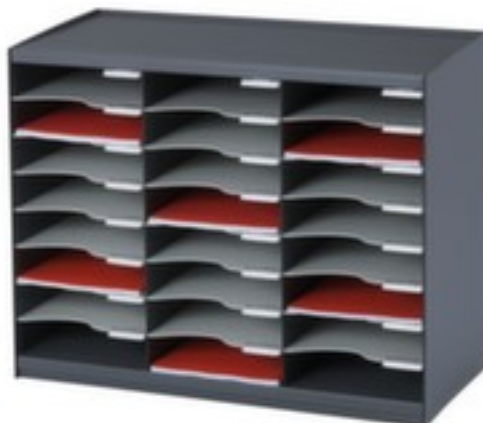

## Paperflow station de tri

convient pour DIN A4, 24 plateau(x),  
hauteur x largeur x profondeur 548 x  
674 x 308 mm, plateau(x) en  
Polystyrène coloris anthracite/gris

Numéro d'article: 228130

**PAPERFLOW**

## Paperflow Station de tri

station de tri

- convient pour DIN A4
- 24 plateau(x)
- compartiment hauteur x largeur x profondeur 58 x 220 x 297 mm
- hauteur x largeur x profondeur 548 x 674 x 308 mm
- plateau(x) en Polystyrène coloris anthracite/gris
- livré porte-étiquettes et étiquettes incl.

## Détails techniques

fournitures de bureau	station de tri	gerbable	oui
hauteur	548 mm	roulant	non
largeur	674 mm	rotatif	non
profondeur	308 mm	rabattable	non
format	DIN A4	matériau de corbeille à courrier	Polystyrène
corbeilles à courrier	24 pièce	couleur	anthracite/gris
hauteur de	58 mm	volume de livraison	porte-étiquettes et