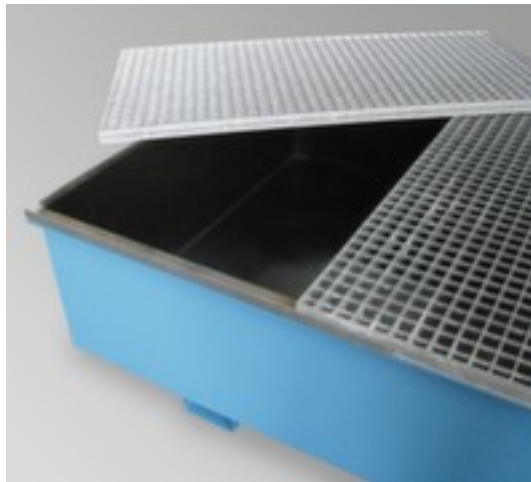

PE-bekleding voor opvangbak

voor hoogte x breedte x diepte 285 x 2680 x 1300 mm, voor vatenopslag, Meerprijs! artikel alleen in combinatie met hoofdproduct bestel-/leverbaar

Artikelnummer: 200807

PE-bekleding voor opvangbak

- voor hoogte x breedte x diepte 285 x 2680 x 1300 mm
- voor vatenopslag
- Meerprijs! artikel alleen in combinatie met hoofdproduct bestel-/leverbaar

Technische details

opslagtype gevaarlijke stoffen	accessoire	voor breedte	2680 mm
accessoires voor	opvangbak	voor diepte	1300 mm
voor capaciteit	vatenopslag	meerprijs	Meerprijs! artikel alleen in combinatie met hoofdproduct bestel-/leverbaar
voor hoogte	285 mm	gewicht	14 kg

Dit past ook bij ...

148928

aanrijdbescherming voor stelling, geschikt voor binnen, hoogte x breedte x diepte 550 x 126 x 104 mm, voor breedte stellingvoet 60 - 85 mm, van polyethyleen in geel, voor de bevestiging met klittenband

510903		pallethefwagen, draagvermogen 2500 kg, vork lengte x breedte 1150 x 160 mm, zwenkwielen met nylon-banden, breedte x Ø 50 x 200 mm, vorkrollen tandem met nylon-banden, breedte x Ø 77 x 82 mm
523822		set vloermarkerapparaten, set bestaande uit: 1 markerapparaat, 1 slagsnoer, 1 accessoire, 1 blik markerpoeder, 1 parkeerplaatsschema, lijnbreedte 30 - 100 mm