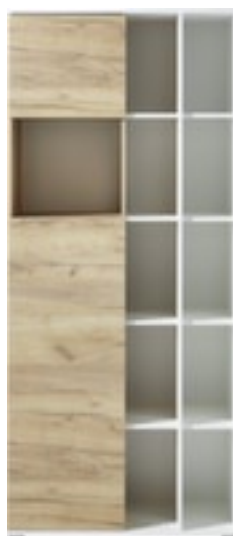

### GW-LIONI

hoogte x breedte x diepte 1970 x 850 x 400 mm, met vleugel deur, deuraanslag beide zijden, deur met push-to-open, met 11 open vakken, 5 niveaus met houten vloer, romp in wit/navarra-eiken, front in Navarra-eiken

### combikast

- hoogte x breedte x diepte 1970 x 850 x 400 mm
- met vleugel deur
- deuraanslag beide zijden
- deur met push-to-open
- met 11 open vakken
- 5 niveaus met houten vloer
- constructie van spaanplaat
- oppervlak met onderhoudsvriendelijke melamineharscoating
- romp in wit/navarra-eiken
- front in Navarra-eiken
- niveaus wit/navarra-eiken
- onderbouw 4 kunststof voeten en 2 steunvoeten