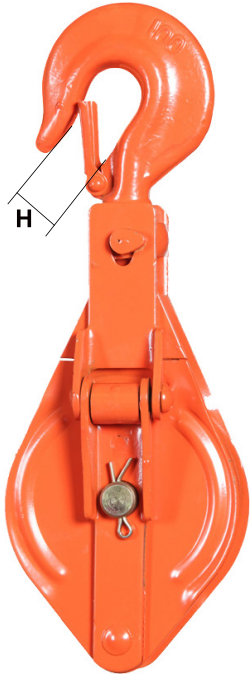

## KBH staaldraad voetblok met 1 of 2 schijven

Veilige werklust van 500 t/m 2.000 kg.

**KBH1** = 1 schijf

**KBH2** = 2 schijven

### Kenmerken

- Openklapbaar.
- Wartelhaak.

**KBH1 met 1 staaldradschijf**

**KBH2 met 2 staaldradschijven**

Type	Veilige werklust (kg)	Kabeldiameter (mm)	Dikte (mm)	Breedte (mm)	Hoogte (mm)	H (mm)	I (mm)	Schijfdiameter (mm)	Gewicht (kg)	Artikelnummer
KBH1-05	500	8	50	87	268	17	-	75	1.5	3061001
KBH1-10	1000	10	56	112	312	17	-	100	2.6	3061003
KBH1-15	1500	13	64	140	370	22	-	125	4.8	3061005
KBH1-20	2000	16	101	168	443	31	-	150	7.4	3061007
KBH2-05	500	8	77	87	268	17	21	75	2.8	3062001
KBH2-10	1000	10	88	112	312	17	21	100	4.3	3062003
KBH2-15	1500	13	100	140	370	22	28	125	7.8	3062005
KBH2-20	2000	16	146	168	443	31	28	150	12.2	3062007