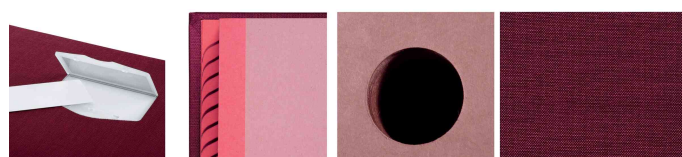

PAGNA®

Parapheur "DE LUXE", couverture en lin

- pour format A4
- 20 compartiments
- avec couverture en lin de qualité supérieure
- carton buvard rose de qualité supérieure avec 3 trous de visualisation dans le bloc
- avec dos extensible
- porte-étiquette pliante de 30 x 60 mm pour une inscription facile
- planche d'étiquette microperforée de rechange incl.

Exemples d'utilisation:

- indispensable pour prétrier vos justificatifs et vos correspondances

Adapté pour:

- employés de bureau et secrétaires
- agents administratifs

Parapheur "DE LUXE", bleu

Parapheur "DE LUXE", noir

Parapheur "DE LUXE", rouge

Champ d'inscription - compartiment pour bloc - oeillets rose - bande élastique

Produit	Modèle	Format	Couleur	Conditionné	Numéro de fabricant	Code
Parapheur "DE LUXE"	20 compartiments	A4	bleu		24201-02	62420102
		A4	noir		24201-04	62420104
	20 compartiments	A4	rouge		24201-01	62420101