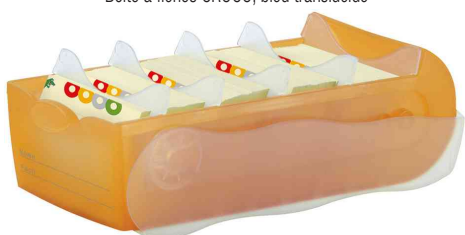

HAN**Boîte à fiches CROCO**

le principe d'apprentissage est aussi simple qu'efficace

- le système d'apprentissage intelligent - les fiches correctes passent à la dernière case, les incorrectes reviennent à la première
- en polypropylène
- couvercle : translucide
- avec 5 séparateurs ajustables
- le couvercle se glisse sous la boîte à l'ouverture
- lorsque la boîte est fermée, les séparateurs se bloquent
- avec emplacement d'étiquetage
- superposable
- 5 séparateurs ajustables et 100 fiches lignées incl.

Adapté pour :

- écoliers et étudiants

Boîte à fiches CROCO, bleu translucide

Boîte à fiches CROCO, gris translucide

Boîte à fiches CROCO, jaune translucide

Boîte à fiches CROCO, orange translucide

Boîte à fiches CROCO, rose translucide

Boîte à fiches CROCO, rouge translucide

Boîte à fiches CROCO, vert translucide

Boîte à fiches CROCO, violet translucide

Visuel de référence : montre comment le couvercle se glisse sous la boîte à l'ouverture