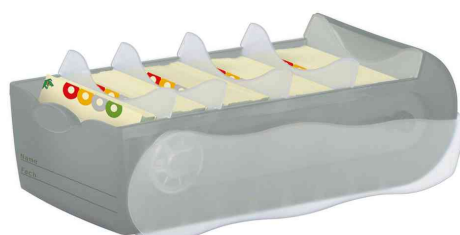

HAN**Boîte à fiches CROCO**

le principe d'apprentissage est aussi simple qu'efficace

- le système d'apprentissage intelligent - les fiches correctes passent à la dernière case, les incorrectes reviennent à la première
- en polypropylène
- couvercle : translucide
- avec 5 séparateurs ajustables
- le couvercle se glisse sous la boîte à l'ouverture
- lorsque la boîte est fermée, les séparateurs se bloquent
- avec emplacement d'étiquetage
- superposable
- 5 séparateurs ajustables et 100 fiches lignées incl.

A7 : capacité : 900 fiches**A8** : capacité : 500 fiches**Exemples d'utilisation :**

- pour apprendre facilement le vocabulaire
- utilisable également comme rangement de cartes de visite
- convient comme boîte de rangement pour les petits ustensiles

Adapté pour :

- écoliers et étudiants

Boîte à fiches CROCO, bleu translucide

Boîte à fiches CROCO, gris translucide

Boîte à fiches CROCO, jaune translucide

Boîte à fiches CROCO, orange translucide

Boîte à fiches CROCO, rose translucide

Boîte à fiches CROCO, rouge translucide

Boîte à fiches CROCO, vert translucide

Boîte à fiches CROCO, violet translucide

Visuel de référence : montre comment le couvercle se glisse sous la boîte à l'ouverture