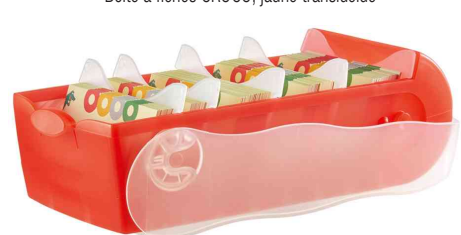

HAN**Boîte à fiches CROCO**

le principe d'apprentissage est aussi simple qu'efficace

- le système d'apprentissage intelligent - les fiches correctes passent à la dernière case, les incorrectes reviennent à la première
- en polypropylène
- couvercle : translucide
- avec 5 séparateurs ajustables
- le couvercle se glisse sous la boîte à l'ouverture
- lorsque la boîte est fermée, les séparateurs se bloquent
- avec emplacement d'étiquetage
- superposable
- 5 séparateurs ajustables et 100 fiches lignées incl.

A7 : capacité : 900 fiches**A8** : capacité : 500 fiches**Exemples d'utilisation :**

- pour apprendre facilement le vocabulaire
- utilisable également comme rangement de cartes de visite
- convient comme boîte de rangement pour les petits ustensiles

Adapté pour :

- écoliers et étudiants

Boîte à fiches CROCO, bleu translucide

Boîte à fiches CROCO, gris translucide

Boîte à fiches CROCO, jaune translucide

Boîte à fiches CROCO, orange translucide

Boîte à fiches CROCO, rose translucide

Boîte à fiches CROCO, rouge translucide

Boîte à fiches CROCO, vert translucide

Boîte à fiches CROCO, violet translucide

Visuel de référence : montre comment le couvercle se glisse sous la boîte à l'ouverture