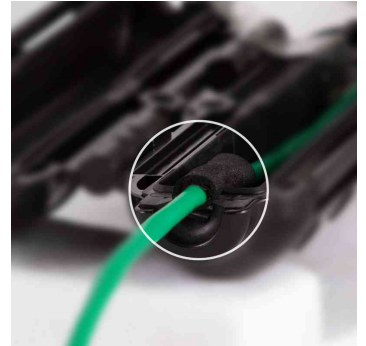

Outdoor-Gehäuse

Visuel de référence; présente le produit en utilisation

Visuel de référence; présente le produit en utilisation

Visuel de référence; présente le produit en utilisation

Produit	Modèle	Numéro de fabricant	Code
Outdoor-Gehäuse		NP0070	11117903