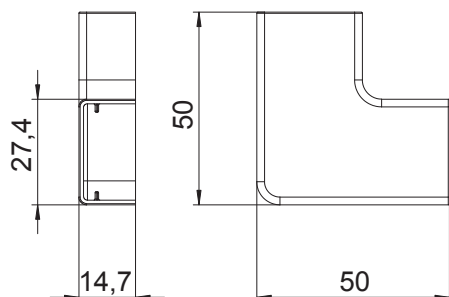

Technisch specificatieblad

Platte hoek

Artikelnr. 6192740

Platte hoek, voor richtingsverandering van de WDK kanalen.

De hulpstukken zijn in het algemeen overlappend over het kanaaldekseel.

PC/
ABS

Polycarbonaat/acrylnitriël-butadieen-styrol

Stamgegevens

Bestelnr.	6192740
Type	WDK HF13025PW
Dimensie	15x50x50mm
Kleur	parelwit
RAL-nummer	1013
Materiaal	Polycarbonaat/acrylnitriël-butadieen-styrol
Materiaal-afk.	PC/ABS
Kleinste verkoop-eenheid (VG)	10 Stuk
Gewicht	0,80 kg/100 st.

Technische gegevens

Lengte	50,00 mm
Breedte	25,00 mm
Zijhoogte	13,00 mm
Afmeting a	50,00 mm
Uitvoering	Hulpstuk
Type bevestiging	Opklikbaar
Halogeenvrij	<input type="checkbox"/>
Beschermfolie	<input type="checkbox"/>