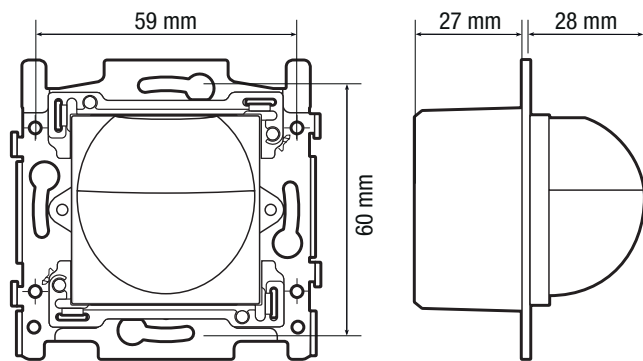

Detectiebereik

H	A Across	B Towards
0.8 m	7 m	2.4 m
1 m	8 m	3 m
1.2 m	9 m	4 m

230 V

master/
secundair

8 m vanop
een hoogte
van 1 m

0.8 – 1.2 m

inbouwdoos

Niko

Technische gegevens

Artikelnummer	161-78011
Voedingsspanning	230 Vac \pm 10 %, 50 Hz
Detector output	230 V (ON/OFF)
Maximale nominale waarde vermogenschakelaar	10 A (beperkt door nationale regelgeving voor installaties)
Maximale belasting gloei- en halogeenlampen ($\cos\phi=1$)	2300 W
Maximale belasting fluorescentielampen ($\cos\phi \geq 0,5$)	1380 VA
Maximale belasting ledlampen 230 V	230 W
Bereik lichtintensiteit	10 lux – 1000 lux
Omgevingstemperatuur	-5 – +45 °C
Uitschakelvertraging	1 min – 30 min
Detectiebereik (PIR)	8 m vanop een hoogte van 1 m
Omgevingstemperatuur	-5 – +45 °C
Montage	inbouwdoos
Montagehoogte	0.8 – 1.2 m
Minimale inbouwdiepte	40 mm
Kleur	black coated (bij benadering NCS S 9000 N, RAL 9004)
Draadcapaciteit	2 x 1,5 mm ² of 1 x 2,5 mm ²
Beschermingsgraad	IP40
Markering	CE

Afmetingen

Aansluitschema