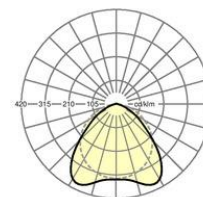

KARAKTERISTIEKEN

Bestelnummer	18318404150
EAN-nummer	4020863359561
CBS-code	94051190
Keurmerk	IP 20, Beschermingsklasse I, F, HACCP DIN 10500/voedsel/IFS-toepassingsgerelateerde geschiktheid/BRC, Indoor, CE
Schokbestendigheidsgraad IK	IK03 (10°C bis 40°C)
Omgevingstemperatuur	ta 10°C naar 40°C
Overheidssubsidieprogramma's	BEG - Bundesförderung für effiziente Gebäude (Dui) (federale subsidie voor efficiënte gebouwen)

ELEKTROTECHNIEK

Voorschakelapparaat	Elektronische multilumen-driver, 16-stappen (1 stuks)
Systeemprestaties	49W-27W
Netspanning	230V/50Hz

LICHTTECHNIEK

Uitvoering	LED, Kleurweergave/Lichtkleur CRI ≥ 80 / 4000K
Kleurtolerantie (MacAdam)	3SDCM
Fotobiologische veiligheid (Armatuur)	RG1
Lichtstroom armatuur schakelniveaus (ETM)	8700lm/49W, 8400lm/48W, 8200lm/46W, 8000lm/45W, 7800lm/43W, 7500lm/42W, 7300lm/40W, 7100lm/39W, 6800lm/37W, 6600lm/36W, 6400lm/34W, 6100lm/33W, 5900lm/32W, 5700lm/30W, 5400lm/29W, 5200lm/27W
LED Levensduur	50000h L80/B10 (Tq 40°C)
Lichtopbrengst	191lm/W-177lm/W
Stralingshoek	100° (C0) / 110° (C90)
UGR dw./l.	23.9 / 28.5 (49W)

MECHANIEK

Kleur behuizing	verkeerswit RAL 9016
Maten (LxBxH/DxH)	1531mm x 63mm x 46mm
Gewicht (netto)	1.9kg
Montagewijze	Montage draagrailstelsysteem

Maten

L	1531 mm	Lengte
B	63 mm	Breedte
H	46 mm	Hoogte

DEEP-LINK

<https://www.regiolum.de/nl/article/18318404150>

Referentie	LED 8700lm/49W 840
ηLB	100 %
Φ ↓/↑	99 % / 1 %
UGR dw./l.	23.9 / 28.5