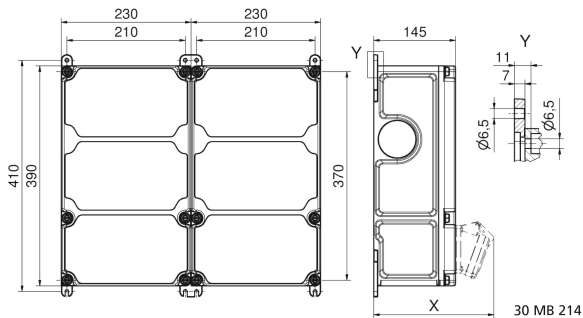

Wandverteiler Kunststoff - VARIABOX - L Duo

Artikelbeschreibung	
BALS-Art.-Nr	89987
EAN	4024941938341
Produktgruppe	VARIABOX - L Duo
Gehäuse	hochwertiges, schlagfestes Kunststoffgehäuse (PBT) plombierbar, mit Außen und Innenbefestigung, Oberteil gerade und seitlich anscharniert, Absicherung auf vorziehbarer Tragschiene montiert, Deckelschrauben unverlierbar, Absicherungselemente angeordnet unter durchsichtiger Betätigungsklappe mit bedienerfreundlicher OTC Mechanik (one touch close)
Bestückung	10 x Schutzkontaktsteckdose 16A 230V IP54 blau 1 x CEE-Steckdose 16A 400V 5p 6h IP44 geneigt 1 x CEE-Steckdose 32A 400V 5p 6h IP44 geneigt

Artikelbeschreibung	
Absicherung/Schutzmaßnahme	10 x C-Automat 16A 1p 1 x C-Automat 16A 3p 1 x C-Automat 32A 3p 1 x FI-Schalter 63/0,03A 4p
Leitungseinführung/Anschlussmöglichkeit	1 x M12, 1 x M20, 2 x M40 oben 1 x M12, 1 x M20, 2 x M40 unten 1 x Zählerklemmstein 5x25 mm ² / Typ: C (Schleifleitung)
Zusätzliche Informationen	Anschlussfertig verdrahtet.
Vorschriften / Normen	DIN EN 61439
Schutzart	IP44
Gerätefarbe	Gehäuseoberteil grau RAL 7035, Gehäuseunterteil schwarz RAL 9005
Geräte-Höhe	390mm
Geräte-Breite	460mm
Geräte-Tiefe	145mm
RDF-Faktor	0.61
Nennstrom InA	63

Logistikdaten	
Einzelgewicht	10,298 kg / Stück
Verpackungsart	Karton

Logistikdaten	
Inhaltsmenge	1 ST
EAN	4024941938341
Länge	800 mm
Breite	600 mm
Höhe	340 mm
Gewicht	11,648 kg
Volumen	163.200 ccm

Tiefenmaß/ depth X (mm)