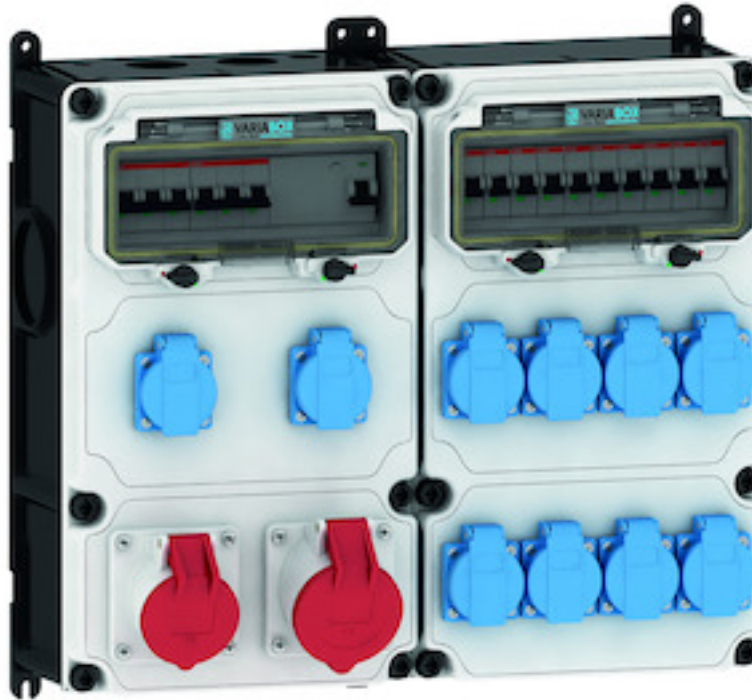

Wandverteiler Kunststoff - VARIABOX - L Duo

Artikelbeschreibung	
BALS-Art.-Nr	89987
EAN	4024941938341
Produktgruppe	VARIABOX - L Duo
Gehäuse	hochwertiges, schlagfestes Kunststoffgehäuse (PBT) plombierbar, mit Außen und Innenbefestigung, Oberteil gerade und seitlich anscharniert, Absicherung auf vorziehbarer Tragschiene montiert, Deckelschrauben unverlierbar, Absicherungselemente angeordnet unter durchsichtiger Betätigungsklappe mit bedienerfreundlicher OTC Mechanik (one touch close)
Bestückung	10 x Schutzkontaktsteckdose 16A 230V IP54 blau 1 x CEE-Steckdose 16A 400V 5p 6h IP44 geneigt 1 x CEE-Steckdose 32A 400V 5p 6h IP44 geneigt

Artikelbeschreibung	
Absicherung/Schutzmaßnahme	10 x C-Automat 16A 1p 1 x C-Automat 16A 3p 1 x C-Automat 32A 3p 1 x FI-Schalter 63/0,03A 4p
Leitungseinführung/Anschlussmöglichkeit	1 x M12, 1 x M20, 2 x M40 oben 1 x M12, 1 x M20, 2 x M40 unten 1 x Zählerklemmstein 5x25 mm ² / Typ: C (Schleifleitung)
Zusätzliche Informationen	Anschlussfertig verdrahtet.
Vorschriften / Normen	DIN EN 61439
Schutzart	IP44
Gerätefarbe	Gehäuseoberteil grau RAL 7035, Gehäuseunterteil schwarz RAL 9005
Geräte-Höhe	390mm
Geräte-Breite	460mm
Geräte-Tiefe	145mm
RDF-Faktor	0.61
Nennstrom InA	63

Bezeichnung/ with	IP44	IP67
OTC-Klappe/ OTC operating window	180	180
Schutzk. Steckdose/domestic socket	162	205
CEE 16A 3p	200	200
CEE 16A 4p	204	202
CEE 16A 5p	207	205
CEE 32A 3p/4p	211	213
CEE 32A 5p	213	214
CEE 63A 3p/4p/5p	229	231