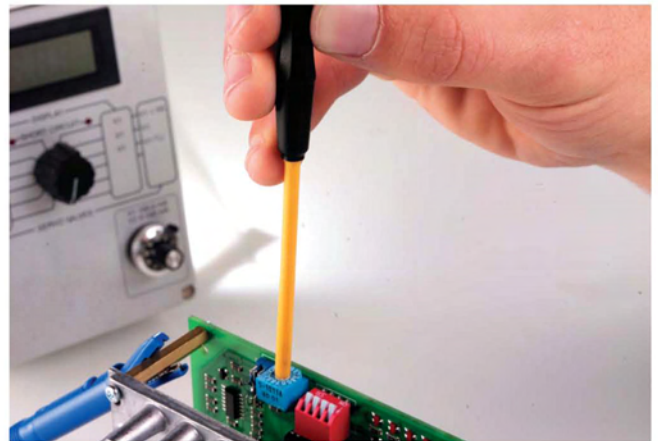

XONIC CERAMIC

Schlitz / Slot

Code				
135820	0,9	0,4	15	50
145820	0,9	0,4	15	85
135830	1,3	0,4	15	50
145830	1,3	0,4	15	85
135850	1,8	0,4	15	50
145850	1,8	0,4	15	85
135870	2,6	0,4	15	50
145870	2,6	0,4	15	85

PH special / PH special

Code			
135880	PH 0 special	15	50
145880	PH 0 special	15	85

PH / PH

Code			
135890	PH 0	15	50
145890	PH 0	15	85

Sechskant Stiftschlüssel / Hexagon driver

Code			
145920	2,45	15	85

CERAMIC 2in1 / CERAMIC 2in1

Code							
145650	PH 0 spec	-	-	15	41	0,9	0,4
145660	PH 0	-	-	15	41	1,8	0,4
145750	-	1,8	0,4	15	41	2,6	0,4

XONIC CERAMIC SETS

4-teiliges CERAMIC MICRO Trimmer Sortiment in schwarzer MultiSet-Box
4 pcs. CERAMIC MICRO Trimmer Set in black MultiSet-Box

Schlitz / Slot PH / PH

Code			
135815		1,3x15 / 1,8x15 / 2,6x15	

Schlitz / Slot PH / PH

Code			
145815		1,3x15 / 1,8x15 / 2,6x15	

XONIC PLASTIC

Schlitz mit Plastik-Spitze / Slot with plastic tip

Code				
145010	1,2	0,5	65	85
145020	1,5	0,5	65	85
145030	2,4	0,7	65	85

Schlitz mit Messingspitze / Slot with brass tip

Code				
145110	1,0	0,5	65	85
145120	2,0	0,5	65	85
145130	1,5	0,7	65	85
145140	2,5	0,7	65	85

XONIC PLASTIC SETS

7-teiliges PLASTIC TRIMMER Sortiment in schwarzer MultiSet-Box 3 in 1
7 pcs. PLASTIC TRIMMER Set in black MultiSet-Box 3 in 1

Schlitz / Slot

Code		
145510		1,2x65 / 1,5x65 / 2,4x65 1,0x65 / 2,0x65 / 1,5x65 2,5x65

7-teiliges PLASTIC TRIMMER Sortiment in Tasche
7 pcs. PLASTIC TRIMMER Set in wallet

Schlitz / Slot

Code		
145520		1,2x65 / 1,5x65 / 2,4x65 1,0x65 / 2,0x65 / 1,5x65 2,5x65