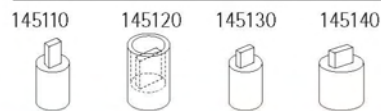

Code							
145650	PH 0 spec	-	-	15	41	0,9	0,4
145660	PH 0	-	-	15	41	1,8	0,4
145750	-	1,8	0,4	15	41	2,6	0,4

XONIC CERAMIC SETS

4-teiliges CERAMIC MICRO Trimmer Sortiment in schwarzer MultiSet-Box
4 pcs. CERAMIC MICRO Trimmer Set in black MultiSet-Box

Schlitz / Slot PH / PH

Code			
135815		1,3x15 / 1,8x15 / 2,6x15	

Schlitz / Slot PH / PH

Code			
145815		1,3x15 / 1,8x15 / 2,6x15	

XONIC PLASTIC

Schlitz mit Plastik-Spitze / Slot with plastic tip

Code				
145010	1,2	0,5	65	85
145020	1,5	0,5	65	85
145030	2,4	0,7	65	85

Schlitz mit Messingspitze / Slot with brass tip

Code				
145110	1,0	0,5	65	85
145120	2,0	0,5	65	85
145130	1,5	0,7	65	85
145140	2,5	0,7	65	85

XONIC PLASTIC SETS

7-teiliges PLASTIC TRIMMER Sortiment in schwarzer MultiSet-Box 3 in 1
7 pcs. PLASTIC TRIMMER Set in black MultiSet-Box 3 in 1