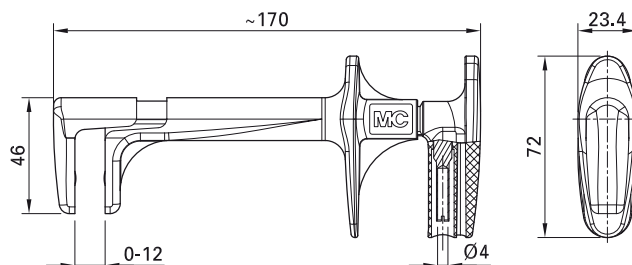

## Abgreiferklemme AB200

Mit Klauenpaar aus Stahl zum Abgreifen von Stromleitern. Zur erhöhten Sicherheit bei der Kontaktierung ist das Klauenpaar außen iso-

liert. Starre Ø 4 mm-Buchse im Drückerteil, geeignet zur Aufnahme federnder Ø 4 mm-Stecker mit starrer Isolierhülse.

Bestell-Nr.	Typ	Bemessungsspannung/-strom		*Standardfarben
66.9474-*	AB200	1000 V, CAT IV/16 A	Ni CE UK CA C UL US	20 21 22 23 24 25 26

Optionale Farben 27 28 29

Weitere Informationen, Seite 6

## Flachmessabgreifer GRIP-FMA

Zur schnellen und sicheren Kontaktierung an Stromschienen, z. B. beim Synchronisationslauf für Notstromaggregate. Kräftige

Kontaktierung an der Vorder- und Rückseite der Stromschiene mittels unserer bewährten MULTILAM. Starre Ø 4 mm-Buchse im Drü-

ckerteil, geeignet zur Aufnahme federnder Ø 4 mm-Stecker mit starrer Isolierhülse.

Bestell-Nr.	Typ	Bemessungsspannung/-strom		Standardfarben
66.9435-21	GRIP-FMA	1000 V, CAT IV/32 A	CE UK CA	21