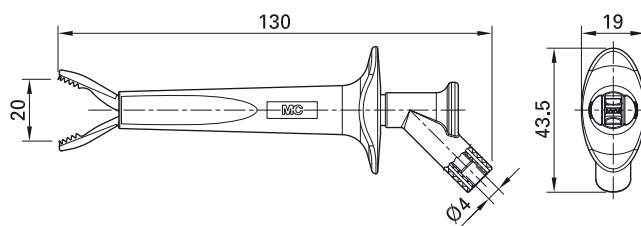

## Abgreiferklemme AB200

Mit Klauenpaar aus Stahl zum Abgreifen von Stromleitern. Zur erhöhten Sicherheit bei der Kontaktierung ist das Klauenpaar außen iso-

liert. Starre Ø 4 mm-Buchse im Drückerteil, geeignet zur Aufnahme federnder Ø 4 mm-Stecker mit starrer Isolierhülse.

Bestell-Nr.	Typ	Bemessungsspannung/-strom		*Standardfarben
66.9474-*	AB200	1000 V, CAT IV/16 A	Ni CE UK CA C UL US	20 21 22 23 24 25 26

Optionale Farben 27 28 29

Weitere Informationen, Seite 6

## Flachmessabgreifer GRIP-FMA

Zur schnellen und sicheren Kontaktierung an Stromschienen, z. B. beim Synchronisationslauf für Notstromaggregate. Kräftige

Kontaktierung an der Vorder- und Rückseite der Stromschiene mittels unserer bewährten MULTILAM. Starre Ø 4 mm-Buchse im Drü-

ckerteil, geeignet zur Aufnahme federnder Ø 4 mm-Stecker mit starrer Isolierhülse.

Bestell-Nr.	Typ	Bemessungsspannung/-strom		Standardfarben
66.9435-21	GRIP-FMA	1000 V, CAT IV/32 A	CE UK CA	21