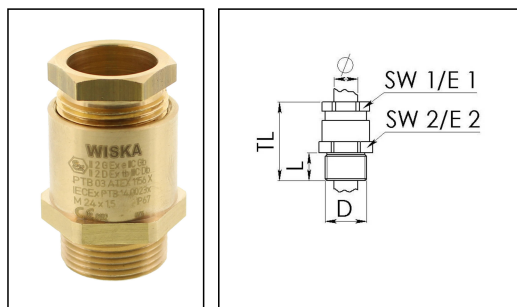

## EX-KVM-25-W-12

Ex-Kabelverschraubung 6-kant, Messing, M25

Produktabbildungen sind beispielhaft und können vom ausgewählten Produkt abweichen. Weitere Varianten und individuelle Anpassungen bieten wir Ihnen gern auf Anfrage an.

<b>Material Kabelverschraubung</b>	Messing
<b>Material Dichtung</b>	EPDM
<b>Einsatztemp. min</b>	-40 °C
<b>Einsatztemp. max</b>	120 °C
<b>Schutzart</b>	IP66 / IP67
<b>Zündschutzart</b>	Ex e, Ex tb
<b>Ex-Zertifikat</b>	IECEX, ATEX
<b>Gewindeart</b>	M
<b>Ø Anschlussgewinde D</b>	25
<b>Steigung</b>	1,5
<b>Länge Anschlussgewinde L</b>	11 mm
<b>Ø Kabel min</b>	10 mm
<b>Ø Kabel max</b>	12,5 mm
<b>Schlüsselweite SW1</b>	24 mm
<b>Schlüsselweite SW</b>	29 mm
<b>Schlüsselweite SW2</b>	29 mm
<b>Eckmaß E1</b>	33 mm
<b>Eckmaß E2</b>	40 mm
<b>Gesamtlänge TL</b>	43 mm - 47 mm
<b>Install. Drehmoment Stutzen</b>	10 N m
<b>Install. Drehmoment Hutmutter</b>	10 N m
<b>Oberfläche</b>	Blank
<b>Bestellnr. blank</b>	10030022
<b>Typ</b>	EX-KVM-25-W-12
<b>Verpackungseinheit</b>	1