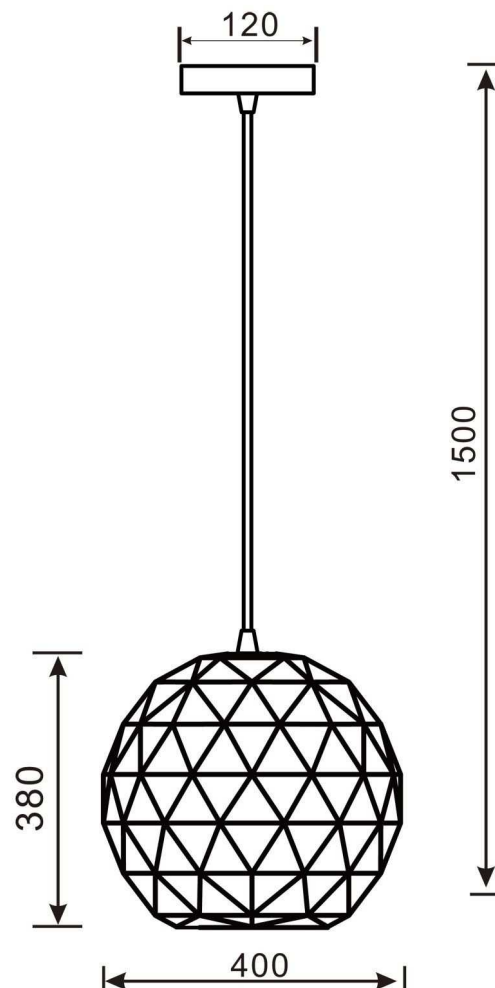

Artikel Nr.: 342130

Pendelleuchte, Asterope rund 400, weiß, 220-240V AC/50-60Hz, 1x max. 40,00 W

Technische Daten**Charakteristik**

Material	Metall
Farbe	weiß
Optik	matt
im Lieferumfang	

**Elektrische Daten**

Länge	1500,00
Breite	0,00
Höhe	0,00
Durchmesser	400,00
Deckenabhängung	1095,00
Gewicht	2600 g

Sockelmaß

Länge	0,00
Breite	0,00
Höhe	25,00
Durchmesser	120,00

Artikel Nr.: 342130

Pendelleuchte, Asterope rund 400, weiß, 220-240V AC/50-60Hz, 1x max. 40,00 W

Article no.: 342130

Pendant lamp, Asterope round 400, matt white, 220-240V AC/50-60Hz, 1x max. 40,00 W

Light Direction

Rotating and tilting range	
Angle of inclination	
Radiation direction	
Reflector / lense	

Dimensions & Weight

Length	1500,00
Width	0,00
Height	0,00
Diameter	400,00
Suspensions from ceiling	1095,00
Product Weight	2600 g

Base dimensions

Length	0,00
Width	0,00
Height	25,00
Diameter	120,00

Article no.: 342130