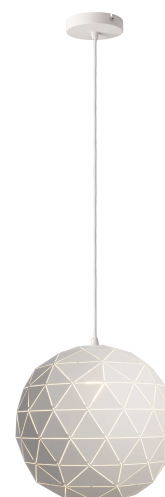

Article no.: 342130

Pendant lamp, Asterope round 400, matt white, 220-240V AC/50-60Hz, 1x max. 40,00 W

Technical Data

General Characteristics

Material	metal
Colour	matt white
Optics	
included in delivery	

Electrical Characteristics

Power	1x max. 40,00 W
Input voltage	220-240V AC/50-60Hz
Input current	
Base (standard designation)	E27
Number of bases	1
Power supply unit	
Electronically reversible	dimnable via optional bulb
Connection possibility	clamp
Protection class I, II, III	I