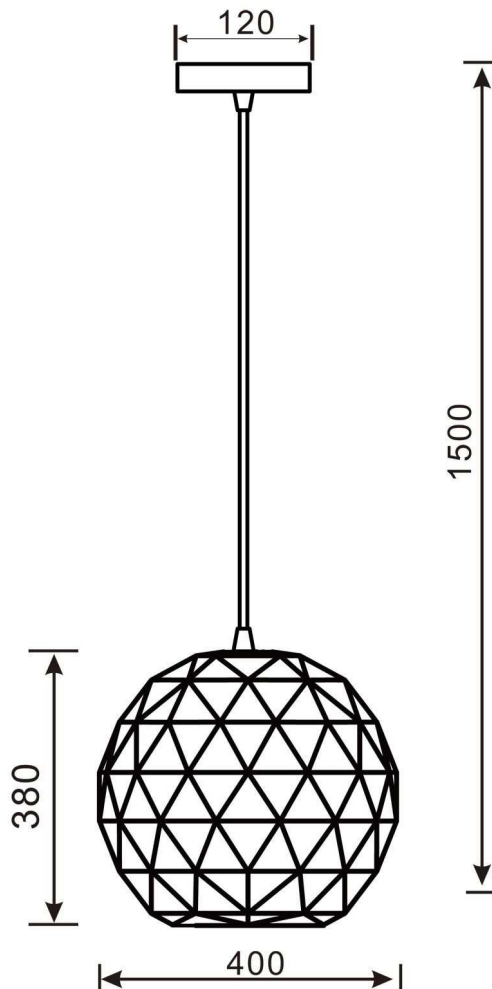

Artikel Nr.: 342130

Pendelleuchte, Asterope rund 400, weiß, 220-240V AC/50-60Hz, 1x max. 40,00 W

Technische Daten**Charakteristik**

Material	Metall
Farbe	weiß
Optik	matt
im Lieferumfang	

**Elektrische Daten**

Artikel Nr.: 342130

Pendelleuchte, Asterope rund 400, weiß, 220-240V AC/50-60Hz, 1x max. 40,00 W

Lichtrichtung

Dreh- und Schwenkbereich	
Neigungswinkel	
Abstrahlverhalten	
Reflektor / Linse	

Abmessungen und Gewicht

Länge	1500,00
Breite	0,00
Höhe	0,00
Durchmesser	400,00
Deckenabhängung	1095,00
Gewicht	2600 g

Sockelmaß

Länge	0,00
Breite	0,00
Höhe	25,00
Durchmesser	120,00

Artikel Nr.: 342130

Pendelleuchte, Asterope rund 400, weiß, 220-240V AC/50-60Hz, 1x max. 40,00 W

Dimensions & Weight

Length	1500,00
Width	0,00
Height	0,00
Diameter	400,00
Suspensions from ceiling	1095,00
Product Weight	2600 g

Base dimensions

Length	0,00
Width	0,00
Height	25,00
Diameter	120,00

Article no.: 342130