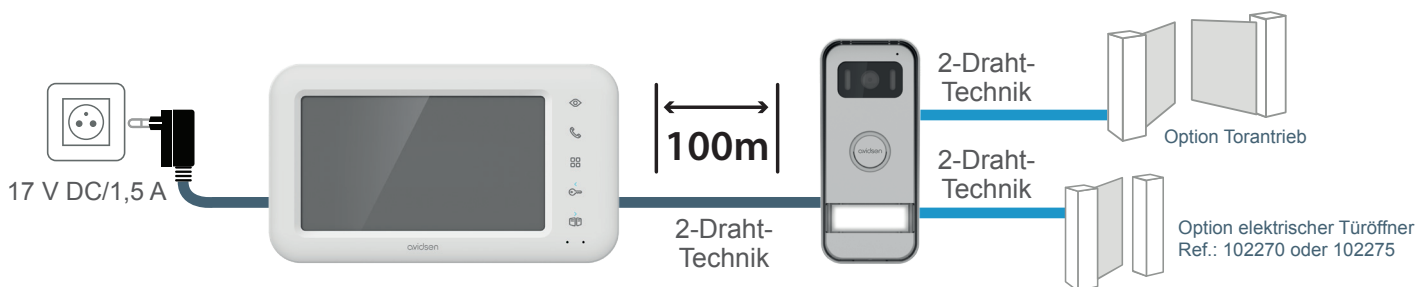

SCHALTPLAN

Benötigen Sie Hilfe?

Avidssy

beantwortet Ihre Fragen unter
www.avidssen.com

3345111122904