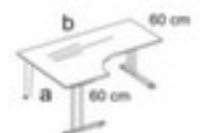

Nowy Styl Freiform-Schreibtisch E10

Höhe x Breite x Tiefe 740 x 1400 x 1400 mm, Form Freiform, Vertiefung rechts, C-Fußgestell aus Stahl mit schlag- und kratzfester Pulverbeschichtung in alusilber

Artikelnummer: 147873

NowyStyl

Nowy Styl Freiform-Schreibtisch E10

Freiform-Schreibtisch

- Höhe x Breite x Tiefe 740 x 1400 x 1400 mm
- Form Freiform
- Vertiefung rechts
- Stärke 25 mm
- Kante(n) mit stoßfestem ABS-Umleimer
- C-Fußgestell aus Stahl mit schlag- und kratzfester Pulverbeschichtung in alusilber
- Traversen aus Stahl
- 5 Jahre Garantie

Technische Details

Möbeltyp	Tisch	Oberfläche Platte	melaminharzbeschichtet
Tischtyp	Schreibtisch	Farbe Platte	aus verschiedenen

			Dekoren wählbar
Tischelement	Grundelement	Plattenkante	ABS-Umleimer
Höhe	740 mm	Material Gestell	Stahl
Breite	1400 mm	Oberfläche Gestell	pulverbeschichtet
Tiefe	1400 mm	Farbe Gestell	alusilber
Stärke Platte	25 mm	Material Traversen	Stahl
Gestellform	C-Fußgestell	höhenverstellbar	nein
Plattenform	Freiform	Garantie	5 Jahre
Vertiefung	rechts	Farbe Ausführung	alusilber
Anbautiefe	600 mm	Gewicht	43,4 kg
Material Platte	Holz		