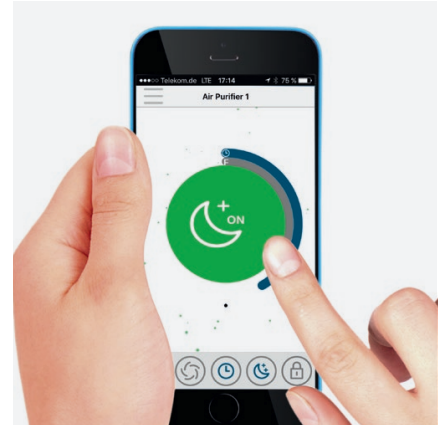

## Produktbeschreibung

Der kompakte Luftreiniger AP30 Pro vereint klares Design mit effizienter Luftreinigung – bei geringen Geräuschemissionen und kleinem Energieverbrauch. Der Aufbau des Gerätes, basierend einzig und allein auf seinem 360°-Filter, ist ein radikaler Ansatz, der es ermöglicht, höchste Luftdurchsätze und optimale Filterung zu gewährleisten. Der 360°-Mehrlagenfilter filtert zuverlässig Schadstoffe und Verunreinigungen wie Feinstaub (PM2.5 und kleiner), Pollen und andere luftgetragene Allergene, Krankheitserreger wie Bakterien und Schimmelsporen (und hemmt deren Wachstum im Filter), Zigarettenrauch, Abgase (auch NO<sub>2</sub>), chemische Dämpfe (Formaldehyd, Toluol, n-Butane, VOC,...) und Gerüche aus der Innenraumluft. Über das zentrale Bedienelement EASY-TOUCH lassen sich alle Betriebszustände (Automatik, Level 1/2/3, Turbo- und Nachtmodus) mit einem Fingertipp auswählen. Weitere Features wie Timerfunktion, Kindersicherung, Filterzustandsabfrage oder eine individuelle Anpassung der Leistungsstufen im Automatikmodus lassen sich bequem über die zugehörige App „IDEAL AIR PRO“ steuern. Der 360°-Filter ist durchschnittlich alle 12 Monate zu tauschen. Dies hängt vom Luftverschmutzungsgrad vor Ort und der Nutzungsintensität ab.

# IDEAL

pure air. pure life.

#### HOCHWERTIGES BEDIENELEMENT

Über das Bedienelement EASY-TOUCH lassen sich die Funktionen On/Off, Auto, Level 1/2/3, Turbo- und Nachtmodus komfortabel und intuitiv bedienen.

#### FARBCODES ZEIGEN DIE LUFTQUALITÄT

Die aktuelle Luftqualität wird mit einem Dreifarbc-Code im EASY-TOUCH Bedienelement angezeigt.