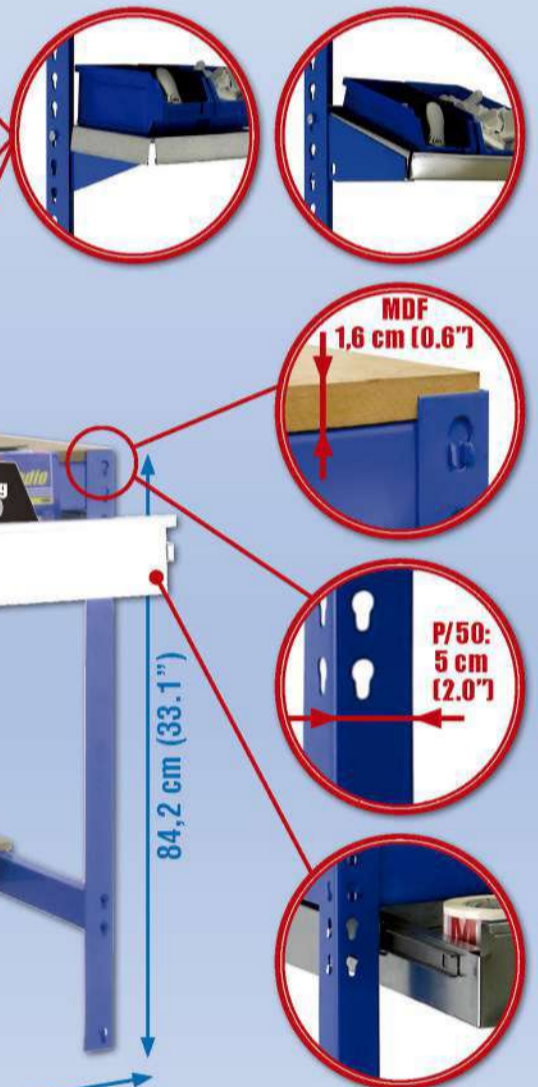

SIMONWORK BT1 BOX 1500

144,5 x 151 x 76 cm
56.9" x 59.4" x 29.9"

5 Años Garantía
 Years Guarantee
 Jahre Garantie
 Ans Garantie
 Anos de Garantía
SIMONRACK

- | | | | | | |
|--|--------------------------------|--|-----------------------|------------------------|---|
| 2 x
144 cm
56.7" | 2 x
84 cm
33.1" | 1 x MDF
75x150 cm
29.5"x59.1"
1 x
40x150 cm
15.7"x59.1" | 4 x
75 cm
29.5" | 3 x
150 cm
59.1" | 6 x
9,5x19 cm
3.7"x7.5" |
| 1 x
150 cm
59.1"
75 cm
29.5" | 3 x
150x20 cm
59.1"x7.9" | 6 x | 2 x
75 cm
29.5" | 2 x
58 cm
22.8" | 1 x
35 kg
(80 lb)
56x137 cm
22.0"x53.9" |