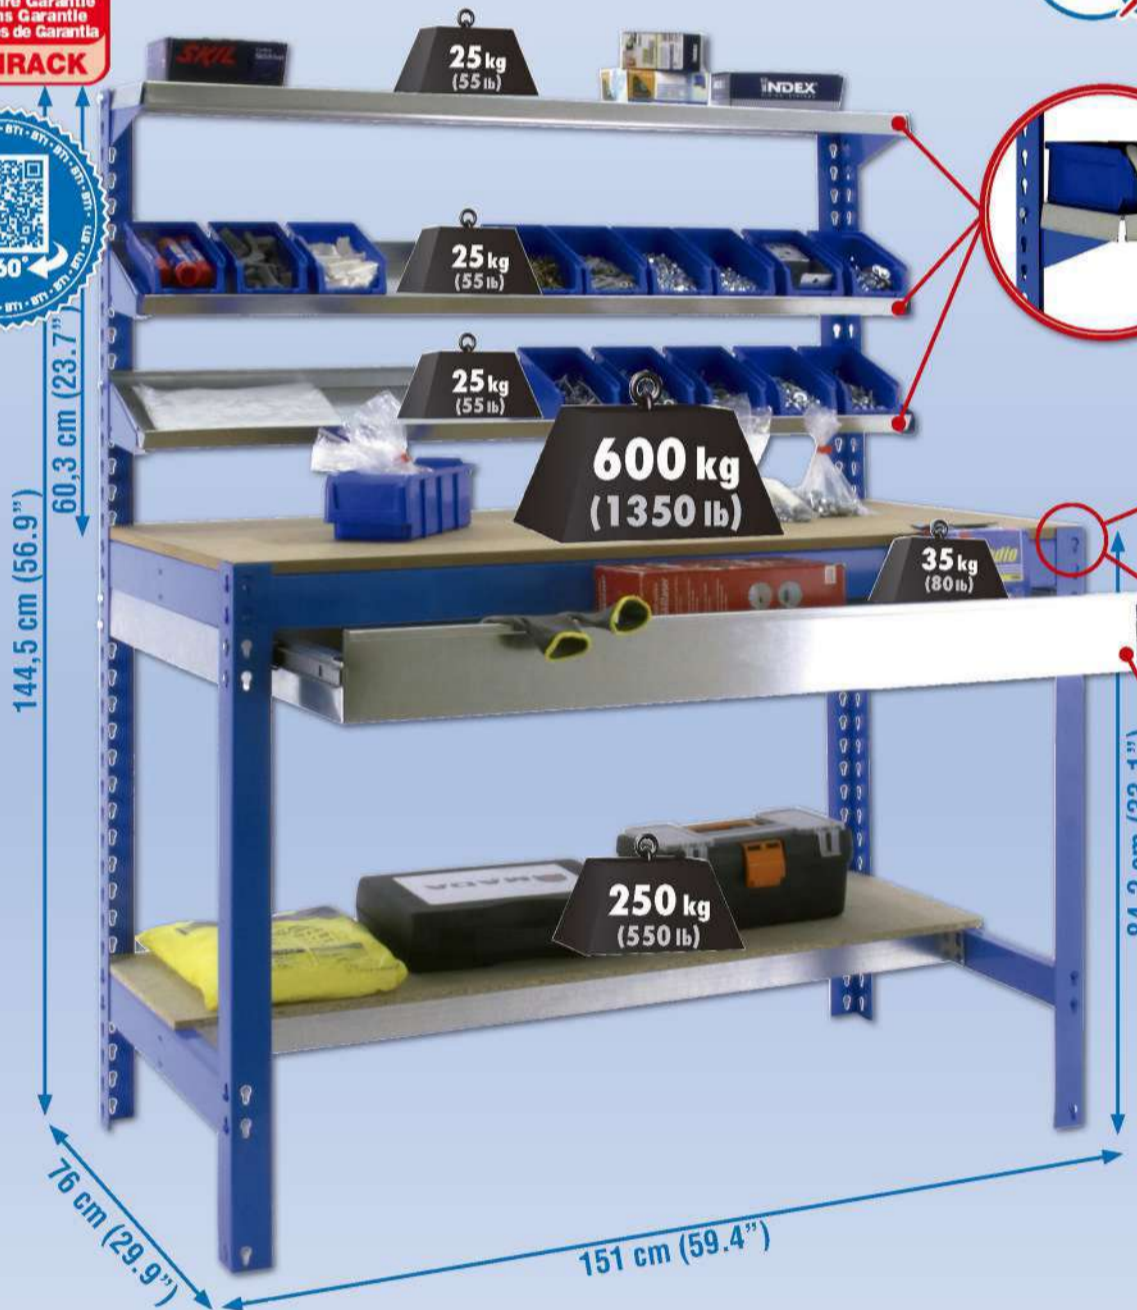

SIMONWORK BT1 BOX 1500

144,5 x 151 x 76 cm
56.9" x 59.4" x 29.9"

5 Años Garantía
 Years Guarantee
 Jahre Garantie
 Ans Garantie
 Anos de Garantía
SIMONRACK

- | | | | | | |
|--|--------------------------------|--|-----------------------|------------------------|---|
| 2 x
144 cm
56.7" | 2 x
84 cm
33.1" | 1 x MDF
75x150 cm
29.5"x59.1"
1 x
40x150 cm
15.7"x59.1" | 4 x
75 cm
29.5" | 3 x
150 cm
59.1" | 6 x
9,5x19 cm
3.7"x7.5" |
| 1 x
150 cm
59.1"
75 cm
29.5" | 3 x
150x20 cm
59.1"x7.9" | 6 x | 2 x
75 cm
29.5" | 2 x
58 cm
22.8" | 1 x
35 kg
(80 lb)
56x137 cm
22.0"x53.9" |