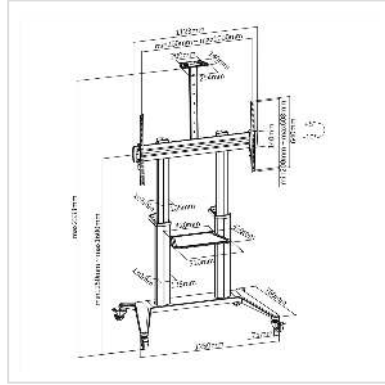

ROLINE LCD-rolstaander, tot 140 kg, zwart

Art.nr.	17.03.1263
Fabrikant	ROLINE
Art.nr. fabrikant	17.03.1263
EAN (een stuk)	7630049623552

roline
Designed for Professionals

Ideaal voor toepassingen in conferentie- of klaslokalen, gemakkelijk geschikt voor vergaderingen en presentaties!

- Telescopisch in hoogte verstelbare tv-wagen
- In hoogte verstelbare tv-steun
- Optionele webcamhouder bij de levering inbegrepen
- Vrij kantelbaar ontwerp tussen + 5 ° en -10 ° voor kijkhoeken van meerdere monitors
- Veer-ontgrendeling met snel ontgrendeling past de hoogte moeiteloos aan
- Snel montageplateau zorgt voor eenvoudige installatie achteraf
- Kabelbeheer houdt alles overzichtelijk
- Stabiele basis met zware zwenkwielen
- Ondersteunt max. VESA: 1000 x 600
- Aanbevolen schermgrootte: tot 177,8 - 304,8 cm (70" - 120")
- Maximale gewichtscapaciteit: 140kg

Technische specificaties

Producent	ROLINE
Produkt groep	LCD-Monitor armen
Produkt type	Rol standaard
Kleur	zwart
Draagkracht	140 kg
Aantal Draaipunten	2
Verstel mogelijkheid	Mechanisch

Aantal monitoren	1
Max. Schermdiagonaal (cm)	304.8 cm
Max. Schermdiagonaal (inch)	120 inch
Min. Schermdiagonaal (cm)	177.8 cm
Min. Schermdiagonaal (inch)	70 inch
VESA 200 x 200 mm	ja
VESA 300 x 300 mm	ja
VESA 400 x 300 mm	ja
VESA 400 x 400 mm	ja
VESA 600 x 400 mm	ja
VESA 800 x 400 mm	ja
VESA 800 x 600 mm	ja
Materiaalgroep	metaal
Technische bijzonderheden	Hoogte 1235 tot 1585 mm
Hoogte	2333 mm
Breedte	1250 mm
Diepte	760 mm
Gewicht	34.9 kg