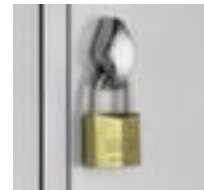

C+P

Doppelstöckiger Garderobenschrank Classic

Höhe x Breite x Tiefe 1800 x 1590 x 500 mm, 4 x 2 Abteile, Abteil Breite 400 mm, Verschließbar mit Drehriegelverschluss, Unterbau Sockel, Korpus mit Einbrennlackierung in RAL7035 Lichtgrau, Front mit Einbrennlackierung in RAL7035 Lichtgrau

Artikelnummer: 406970

CLASSIC

C+P Garderoben- und Umkleideschrank Classic

doppelstöckige, halbe Abteile

Doppelstöckiger Garderobenschrank

- Höhe x Breite x Tiefe 1800 x 1590 x 500 mm
- 4 x 2 Abteile
- Abteil Breite 400 mm
- Je Abteil Kleiderstange, Haken
- Flügeltür mit Lochbild
- zusätzlich mit Etikettrahmen
- Verschließbar mit Drehriegelverschluss
- Unterbau Sockel
- Konstruktion aus Stahlblech, verschweißt
- Korpus mit Einbrennlackierung in RAL7035 Lichtgrau