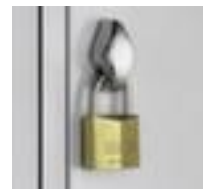

C+P

Doppelstöckiger Garderobenschrank Classic

Höhe x Breite x Tiefe 1850 x 1190 x 500 mm, 4 x 2 Abteile, Abteil Breite 300 mm, Verschließbar mit Drehriegelverschluss, Unterbau Füße, Korpus mit Einbrennlackierung in RAL7035 Lichtgrau, Front mit Einbrennlackierung in RAL7035 Lichtgrau

Artikelnummer: 406988

CLASSIC

C+P Garderoben- und Umkleideschrank Classic

doppelstöckige, halbe Abteile

Doppelstöckiger Garderobenschrank

- Höhe x Breite x Tiefe 1850 x 1190 x 500 mm
- 4 x 2 Abteile
- Abteil Breite 300 mm
- Je Abteil Kleiderstange, Haken
- glatte Flügeltür
- Verschließbar mit Drehriegelverschluss
- Unterbau Füße
- Konstruktion aus Stahlblech, verschweißt
- Korpus mit Einbrennlackierung in RAL7035 Lichtgrau
- Front mit Einbrennlackierung in RAL7035 Lichtgrau