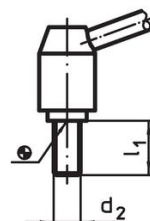

Schroef

- staal, gezwart, kwaliteit 5.8

Kogelknop

- kunststof (PF 31), zwart, DIN 319

Werking

Door heffen van de hefboom wordt de vertanding vrijgegeven. De hefboom wordt via de vertanding gepositioneerd. Het draadeind kan vervangen worden. Na het loslaten klikt de vertanding erin.

Meer informatie

Opmerkingen

Het schroefdraad kan verwisseld worden.

Tekening

Afbeelding 1

Afbeelding 2

Bestelinformatie

Afmetingen										[g]	Artikelnr.
d ₁	d ₂	l ₁	d ₃	d ₄	d ₅	h ₁	h ₂	h ₃	l		
[mm]											
met draadeind – Afbeelding 2, Staal											
24	M10	32	16	10	25	40	4,5	2,5	96	177	24440.0226