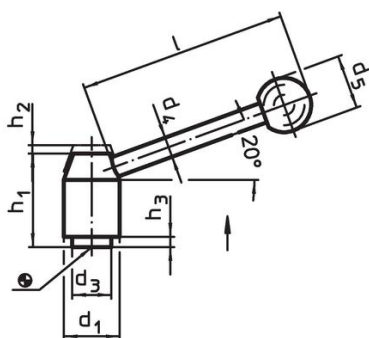

Verstelbare klemhefbomen

24440.0226

Productbeschrijving

Materiaal

Hefboom

- staal, gezwart

Binnendelen

- staal, gezwart, kwaliteit 5.8

Schroef

- staal, gezwart, kwaliteit 5.8

Kogelknop

- kunststof (PF 31), zwart, DIN 319

Werking

Door heffen van de hefboom wordt de vertanding vrijgegeven. De hefboom wordt via de vertanding gepositioneerd. Het draadeind kan vervangen worden. Na het loslaten klikt de vertanding erin.

Meer informatie

Opmerkingen

Het schroefdraad kan verwisseld worden.

Tekening

Afbeelding 1

Afbeelding 2

Bestelinformatie

Afmetingen										[g]	Artikelnr.
d ₁	d ₂	l ₁	d ₃	d ₄	d ₅	h ₁	h ₂	h ₃	l		
[mm]											
met draadeind – Afbeelding 2, Staal											
24	M10	32	16	10	25	40	4,5	2,5	96	177	24440.0226