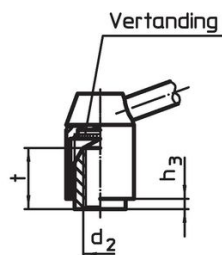

Schroef

- staal, gezwart, kwaliteit 5.8

Kogelknop

- kunststof (PF 31), zwart, DIN 319

Werking

Door heffen van de hefboom wordt de vertanding vrijgegeven. De hefboom wordt via de vertanding gepositioneerd. Het draadeind kan vervangen worden. Na het loslaten klikt de vertanding erin.

Meer informatie

Opmerkingen

Het schroefdraad kan verwisseld worden.

Tekening

Afbeelding 1

Afbeelding 2

Bestelinformatie

Afmetingen										[g]	Artikelnr.
d ₁	d ₂	l ₁	d ₃	d ₄	d ₅	h ₁	h ₂	h ₃	l		
[mm]											
met draadeind – Afbeelding 2, Staal											
24	M10	32	16	10	25	40	4,5	2,5	96	177	24440.0226